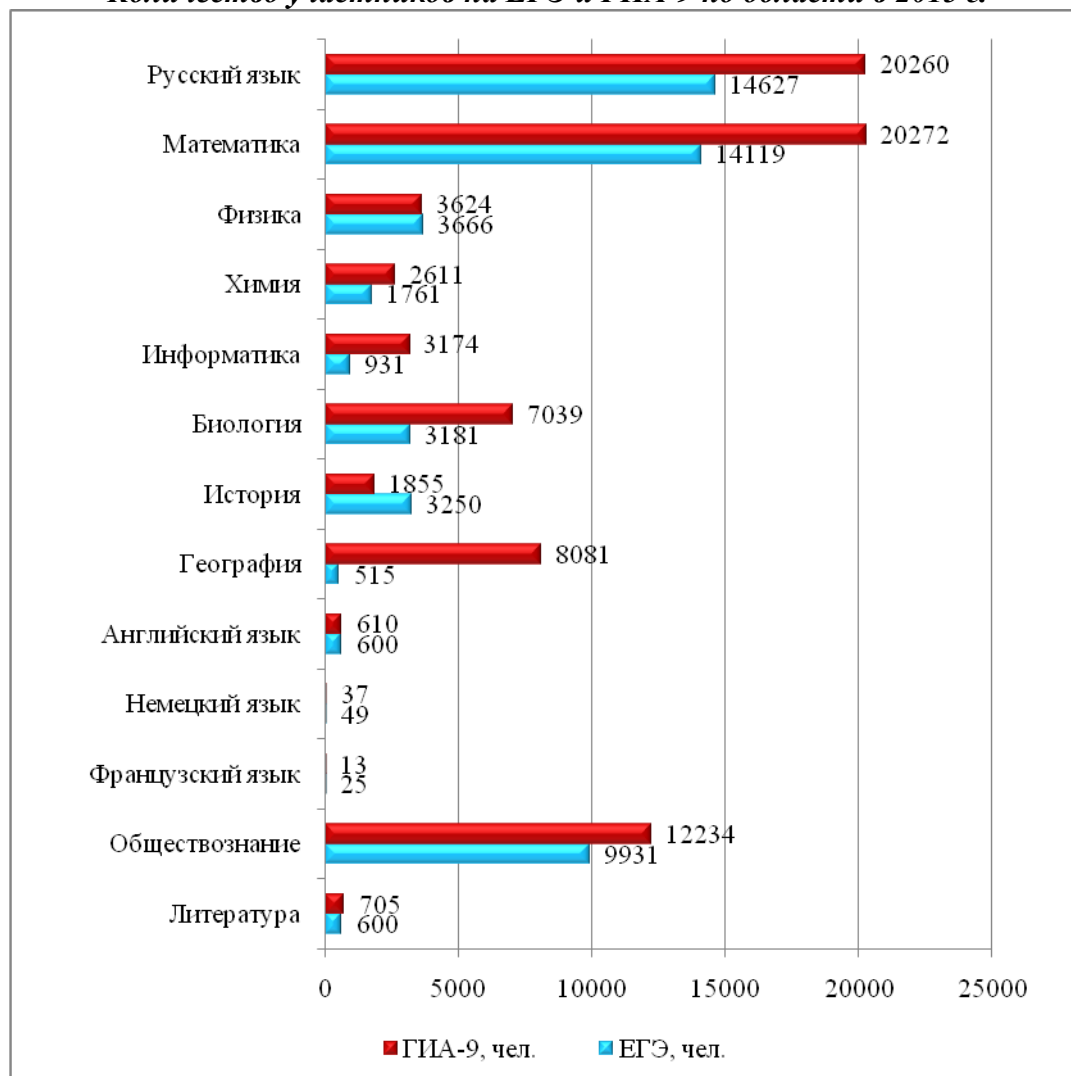

Диаграмма 72

Количество участников на ЕГЭ и ГИА-9 по области в 2013 г.

Таблица 28

Средние баллы по предметам в районах Саратовской области

Код АТЕ	Район	Русский язык	Математика	Физика	Химия	Информатика	Биология	История	География	Английский язык	Немецкий язык	Французский язык	Обществознание	Литература
201	Алгайский	70,6	49,3	73,9	77,9	85,8	63,0	65,8	68,4	91,4			67,0	58,2
202	Ардакский	76,9	49,8	60,2	73,3	81,5	64,5	79,6	75,0				65,9	
203	Аткарский	71,5	46,6	59,1	75,0	76,5	59,0	63,3	63,1	89,8			67,0	42,0
204	Б. Карабулакский	76,2	50,1	63,3	71,5	71,5	69,6	70,7	69,4				73,1	
205	Балаковский	77,3	55,7	76,5	73,5	81,7	77,1	76,4	79,1	83,3	73,0		70,7	52,0
206	Балашовский	76,7	54,0	63,8	80,1	71,6	69,0	72,8	69,3	77,2	77,5		66,7	66,7
207	Балтайский	81,1	53,3	75,4	79,2	72,5	71,9	73,5	79,1	69,0			66,9	
208	Вольский	76,8	52,9	69,6	72,7	67,1	71,8	52,5	75,1	93,5			72,3	61,1
209	Воскресенский	74,6	44,4	68,1	68,5	50,0	66,3	71,8	74,6		69,0		53,1	70,0