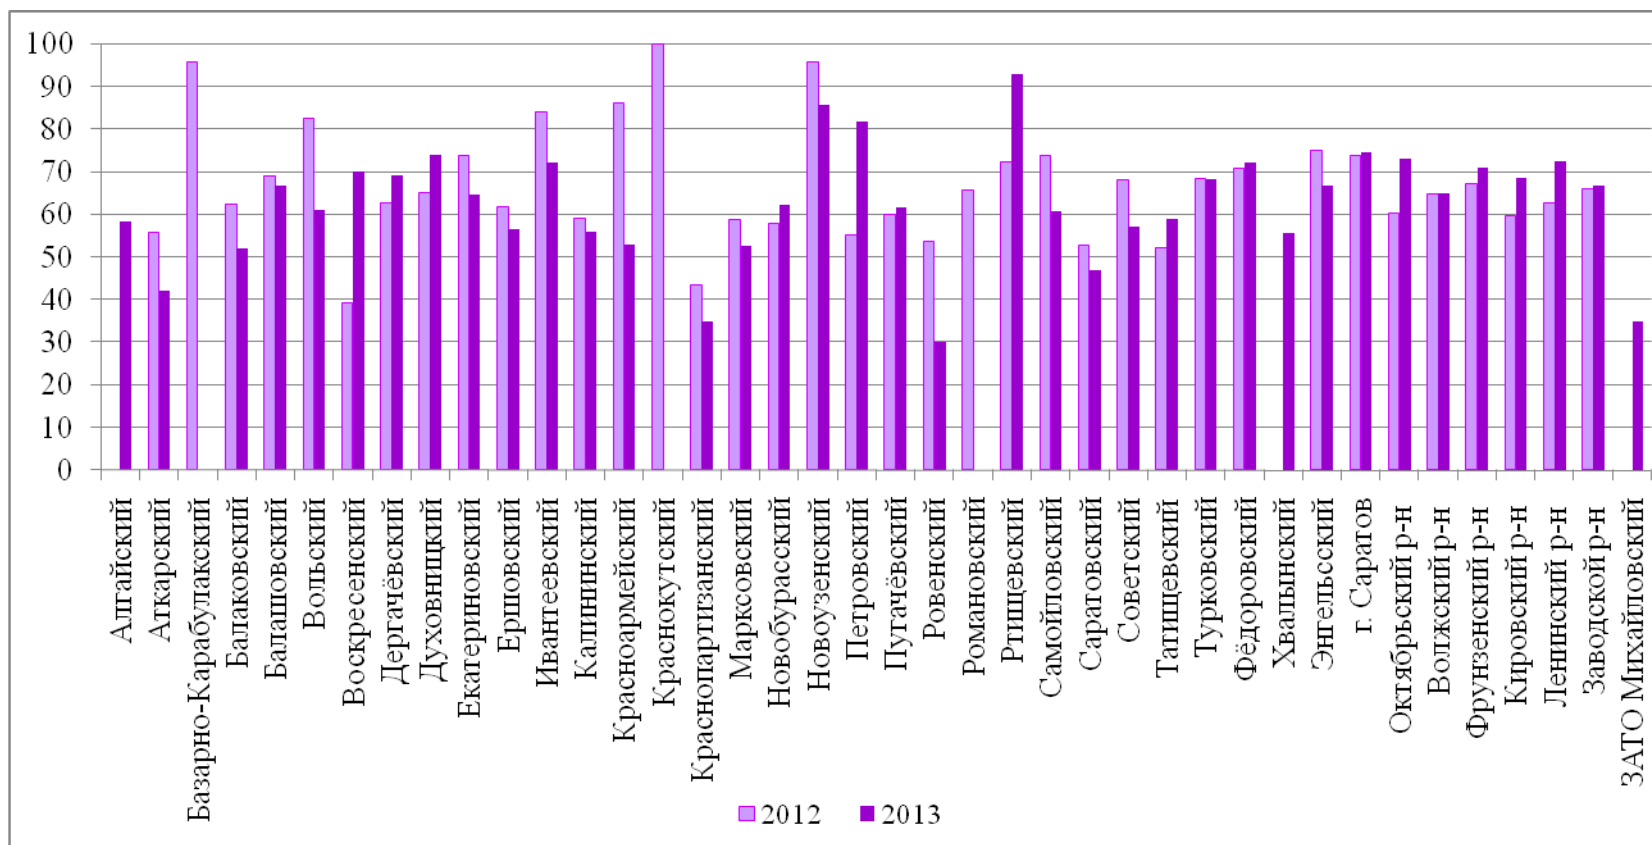

№ п/п	Код АТЕ	Район	Кол-во экзаменуемых	Кол-во сдавших предмет	% сдавших	Кол-во не сдавших предмет	Соответствие годовых и экзаменационных оценок			Средний балл по АТЕ
							% соответствия	% повышения	% понижения	
9	212	Екатериновский	12	12	100,0	0	50,0		50,0	64,6
10	213	Ершовский	9	9	100,0	0	22,0	22,0	56,0	56,4
11	214	Ивантеевский	5	5	100,0	0	16,7	83,3	50,0	72,2
12	215	Калининский	12	12	100,0	0	66,7	8,3	25,0	55,8
13	216	Красноармейский	5	5	100,0	0	50,0	5,0	45,0	53,0
14	218	Краснопартизанский	1	1	100,0	0	0,0	0,0	100,0	35,0
15	220	Марковский	24	24	100,0	0	12,4	0,0	87,6	52,6
16	221	Новобурасский	3	3	100,0	0	75,0	0,0	25,0	62,3
17	222	Новоузенский	4	4	100,0	0	100,0	0,0	0,0	85,8
18	225	Петровский	6	6	100,0	0	85,7		14,3	81,8
19	227	Пугачёвский	39	39	100,0	0	41,0	33,0	26,0	61,7
20	228	Ровенский	1	1	100,0	0	0,0	0,0	100,0	30,0
21	230	Ртищевский	5	5	100,0	0	60,0	40,0		92,8
22	231	Самойловский	3	3	100,0	0	0,0	0,0	100,0	60,7
23	232	Саратовский	13	13	100,0	0	50,0	0,0	50,0	46,8
24	233	Советский	1	1	100,0	0	0,0	0,0	100,0	57,0
25	234	Татищевский	4	4	100,0	0	25,0	0,0	75,0	59,0
26	235	Турковский	3	3	100,0	0	100,0			68,3
27	236	Фёдоровский	2	2	100,0	0	50,0	0,0	50,0	72,0
28	237	Хвалынский	5	5	100,0	0	20,0	0,0	80,0	55,6
29	238	Энгельсский	104	104	100,0	0	55,8	12,5	31,7	66,8
30	241	г. Саратов	18	18	100,0	0	55,6	38,9	5,6	74,7
31	242	Октябрьский р-н	39	39	100,0	0	35,9	35,9	28,2	73,1
32	243	Волжский р-н	35	35	100,0	0	62,9	20,0	17,1	64,9
33	244	Фрунзенский р-н	13	13	100,0	0	38,5	46,2	15,3	70,9
34	245	Кировский р-н	20	20	100,0	0	40,0	50,0	10,0	68,4
35	246	Ленинский р-н	49	49	100,0	0	44,9	28,6	26,5	72,4
36	247	Заводской р-н	89	89	100,0	0	29,9	20,2	50,0	66,6
37	248	ЗАТО Михайловский	1	1	100,0	0	100,0	0,0	0,0	35,0

По результатам государственной (итоговой) аттестации IX классов в независимой форме средний балл в области по литературе составил 64,2. В сравнении с результатами 2012 года он понизился на 1,2 балла.

Лучшие результаты по среднему баллу (при статистически значимом количестве участников) получены выпускниками ОУ, подведомственных комитету по образованию администрации г. Саратова (74,7).

Минимальное значение среднего балла в общеобразовательных учреждениях Ровенского района – 30,0 баллов (диаграмма 40).

В ОУ Дергачёвского и Калининского районов высокий уровень соответствия экзаменационных оценок годовым в школе (66,6% и 66,7% соответственно). В Марковском и Саратовском районах ни один выпускник не получил экзаменационную оценку выше годовой в школе.

Количественное соотношение экзаменационных оценок представлено на диаграмме 41. В 2013 году уменьшилась доля выпускников, сдавших экзамен на «5», и увеличилась доля выпускников, сдавших экзамен на «3», что повлекло за собой снижение качества знаний. Изменение доли экзаменационных оценок по пятибалльной шкале за четыре года отражено на диаграмме 42.

Качество знаний по литературе составляет 61,4% (в 2010 г. – 62,8%; в 2011 г. – 66,4%; в 2012 г. – 64,5%), успеваемость – 100,0% (в 2010 г. – 99,6%; в 2011 г. – 99,9%; в 2012 г. – 99,9%). За последние три года качество знаний постепенно снижается.

Средний балл по АТЕ по литературе