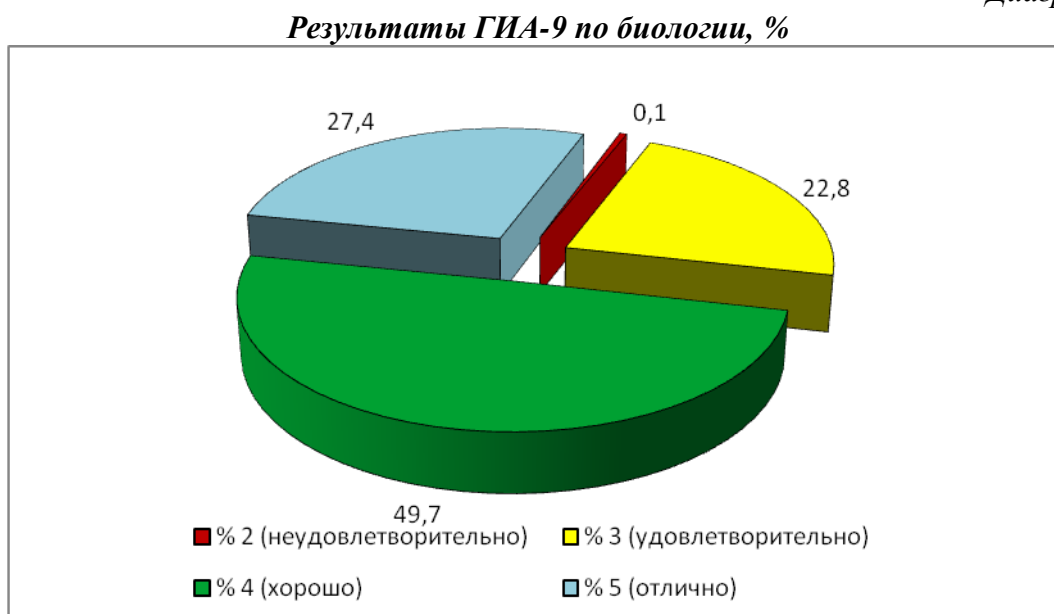

Средний балл по АТЕ по биологии

Диаграмма 21

Изменение количества оценок (по пятибалльной шкале) по биологии, %

2.7 Результаты по истории

Таблица 16

№ п/п	Код АТЕ	Район	Кол-во экзаменуемых	Кол-во сдавших предмет	% сдавших	Кол-во не сдавших предмет	Соответствие годовых и экзаменационных оценок			Средний балл по АТЕ
							% соответствия	% повышения	% понижения	
1	201	Алгайский	34	34	100,0	0	47,0	27,0	26,0	65,8
2	202	Аркадакский	11	11	100,0	0	49,0	48,0	3,0	79,6
3	203	Аткарский	25	25	100,0	0	56,0	24,0	20,0	63,3
4	204	Базарно-Карабулакский	25	25	100,0	0	64,0	28,0	8,0	70,7
5	205	Балаковский	89	89	100,0	0	42,0	44,0	14,0	76,4
6	206	Балашовский	122	122	100,0	0	44,7	22,4	32,9	72,8
7	207	Балгайский	15	15	100,0	0	40,0	53,3	6,7	73,5
8	208	Вольский	84	84	100,0	0	75,0	12,0	13,0	52,5
9	209	Воскресенский	5	5	100,0	0	2,9	90,1	4,1	71,8
10	210	Дергачёвский	42	42	100,0	0	67,0	18,5	13,8	83,4
11	211	Духовницкий	17	17	100,0	0	29,0	24,0	47,0	68,5
12	212	Екатериновский	30	30	100,0	0	31,0	11,0	58,0	60,9