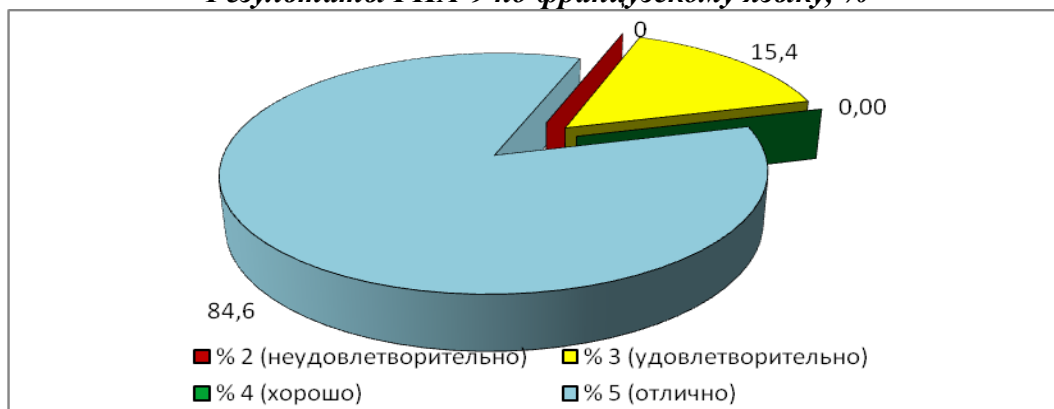

Результаты ГИА-9 по французскому языку, %

Диаграмма 36

Изменение количества оценок (по пятибалльной шкале) по французскому языку, %

2.12 Результаты по обществознанию

Таблица 21

№ п/п	Код АТЕ	Район	Кол-во экзаменуемых	Кол-во сдавших предмет	% сдавших	Кол-во не сдавших предмет	Соответствие годовых и экзаменационных оценок			Средний балл по АТЕ
							% соответствия	% повышения	% понижения	
1	201	Алгайский	131	130	99,2	1	48,0	24,0	28,0	66,8
2	202	Аркадакский	122	122	100,0	0	82,0	11,0	7,0	65,9
3	203	Аткарский	174	174	100,0	0	57,5	29,3	13,2	67,0
4	204	Б. Карабулакский	164	164	100,0	0	58,0	27,0	15,0	73,1
5	205	Балаковский	954	950	99,6	4	31,0	52,0	17,0	70,7
6	206	Балашовский	512	508	99,2	4	51,9	27,8	20,3	66,7
7	207	Балтайский	76	76	100,0	0	32,9	10,5	14,5	66,9
8	208	Вольский	309	309	100,0	0	44,0	48,0	8,0	72,3
9	209	Воскресенский	57	57	100,0	0	9,5	18,7	71,8	53,1
10	210	Дергачёвский	72	72	100,0	0	63,3	9,0	27,6	66,9
11	211	Духовницкий	86	86	100,0	0	59,0	20,0	21,0	75,5
12	212	Екатериновский	132	132	100,0	0	51,0	15,0	34,0	71,7
13	213	Ершовский	147	147	100,0	0	45,6	36,7	17,7	66,5
14	214	Ивантеевский	111	111	100,0	0	68,0	20,0	12,0	63,9
15	215	Калининский	171	170	99,4	1	43,7	39,1	17,2	67,4
16	216	Красноармейский	219	219	100,0	0	50,6	25,5	23,9	64,1
17	217	Краснокутский	221	221	100,0	0	59,1	30,4	10,5	68,9
18	218	Краснопартизанский	76	76	100,0	0	46,0	47,0	7,0	77,1
19	219	Лысогорский	107	107	100,0	0	57,9	37,4	4,7	73,7