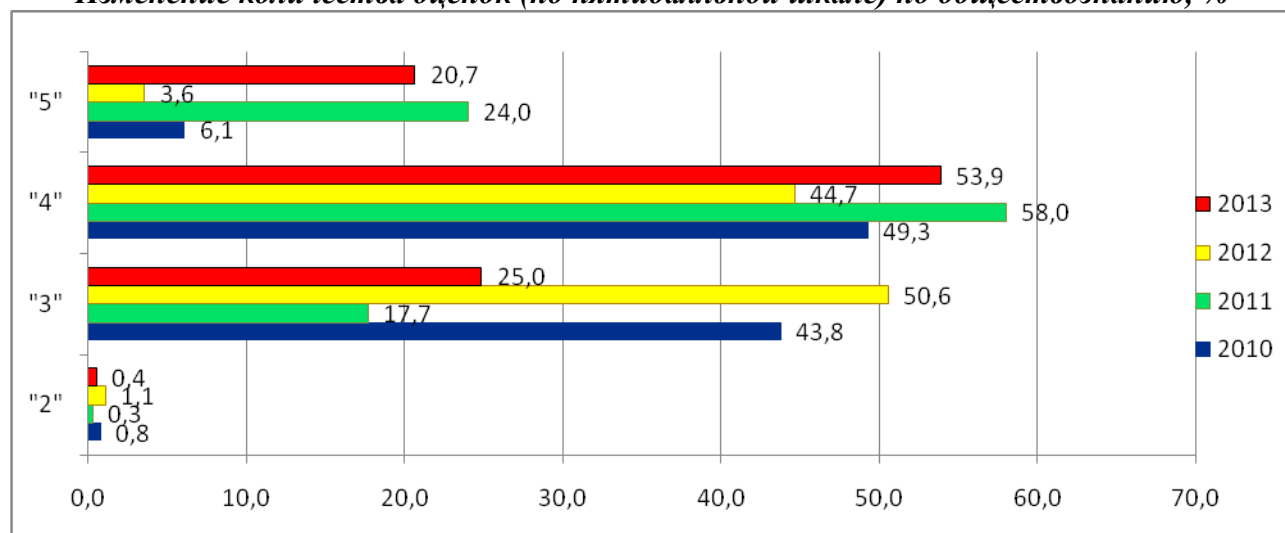

Диаграмма 39

Изменение количества оценок (по пятибалльной шкале) по обществознанию, %

2.13 Результаты по литературе

Таблица 22

№ п/п	Код АТЕ	Район	Кол-во экзаменуемых	Кол-во сдавших предмет	% сдавших	Кол-во не сдавших предмет	Соответствие годовых и экзаменационных оценок			Средний балл по АТЕ
							% соответствия	% повышения	% понижения	
1	201	Алгайский	11	11	100,0	0	6,2	54,2	39,6	58,2
2	203	Аткарский	6	6	100,0	0	0,0	0,0	100,0	42,0
3	205	Балаковский	83	83	100,0	0	64,0	25,0	11,0	52,0
4	206	Балашовский	37	37	100,0	0	45,2	17,5	37,3	66,7
5	208	Вольский	15	15	100,0	0	60,0	7,0	33,0	61,1
6	209	Воскресенский	1	1	100,0	0	100,0	0,0	0,0	70,0
7	210	Дергачёвский	19	19	100,0	0	66,6	8,3	25,0	69,2
8	211	Духовницкий	3	3	100,0	0	33,0	33,0	33,0	74,0