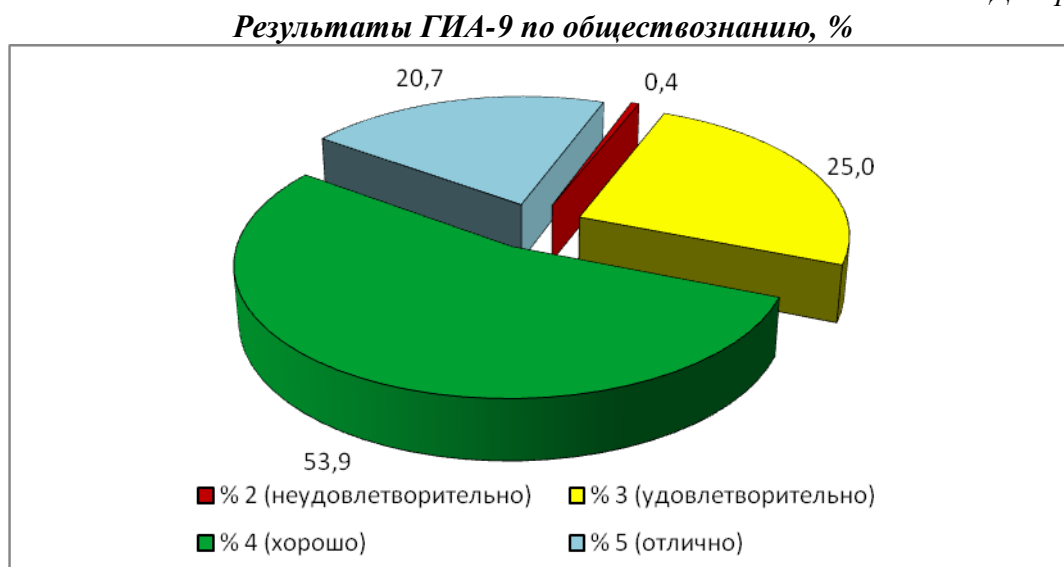

Качество знаний по обществознанию составляет 74,6% (в 2010 г. – 55,4%; в 2011 г. – 72%; в 2012 г. – 48,3%), успеваемость – 99,6% (в 2010 г. – 99,2%; в 2011 г. – 99,7%; в 2012 г. – 98,89%). Качество знаний после спада в 2012 году резко возросло.

Диаграмма 38