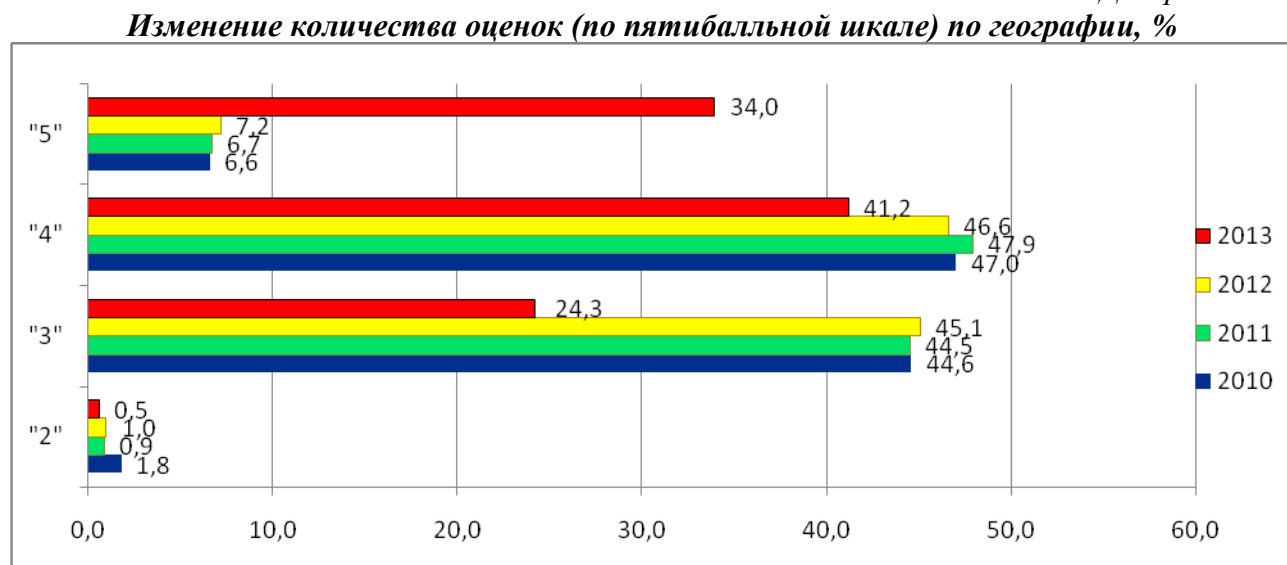

Диаграмма 27