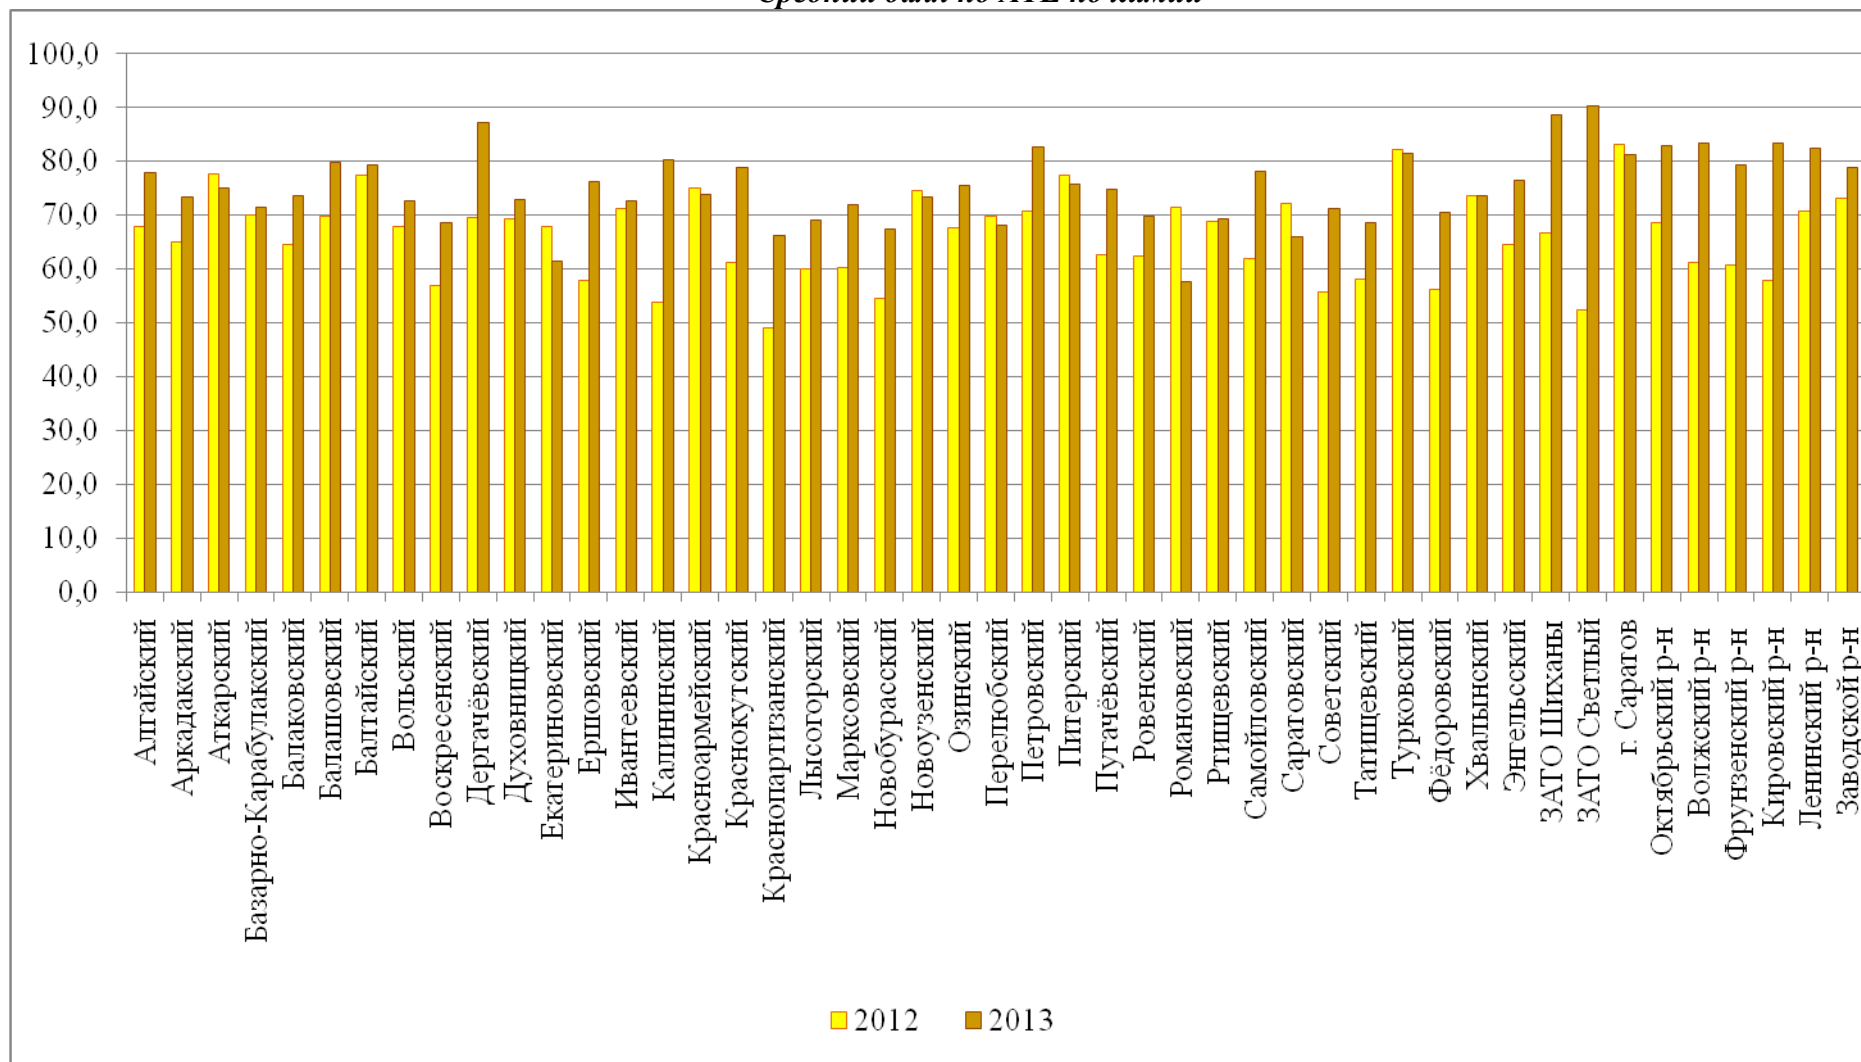

№ п/п	Код АТЕ	Район	Кол-во экзаменуемых	Кол-во сдавших предмет	% сдавших	Кол-во не сдавших предмет	Соответствие годовых и экзаменационных оценок			Средний балл по АТЕ
							% соответствия	% повышения	% понижения	
28	228	Ровенский	12	12	100,0	0	63,6	9,0	27,3	69,8
29	229	Романовский	6	6	100,0	0	66,7	16,7	16,7	57,7
30	230	Ртищевский	66	66	100,0	0	63,7	22,7	13,6	69,2
31	231	Самойловский	17	17	100,0	0	0,0	83,3	17,7	78,2
32	232	Саратовский	29	29	100,0	0	71,2	19,8	9,0	65,9
33	233	Советский	44	44	100,0	0	54,5	45,5	0,0	71,1
34	234	Татищевский	35	34	97,1	1	60,0	25,7	14,3	68,6
35	235	Турковский	13	13	100,0	0	76,9	15,4	7,7	81,5
36	236	Фёдоровский	26	26	100,0	0	35,0	50,0	15,0	70,5
37	237	Хвалынский	17	17	100,0	0	72,2	22,2	5,6	73,6
38	238	Энгельсский	274	274	100,0	0	44,2	47,8	8,0	76,4
39	239	ЗАТО Шиханы	19	19	100,0	0	36,8	57,9	5,3	88,6
40	240	ЗАТО Светлый	4	4	100,0	0	25,0	50,0	25,0	90,3
41	241	г. Саратов	4	4	100,0	0	25,0	50,0	25,0	81,3
42	242	Октябрьский р-н	119	119	100,0	0	35,3	63,0	1,7	82,8
43	243	Волжский р-н	41	41	100,0	0	26,8	70,7	2,5	83,4
44	244	Фрунзенский р-н	53	53	100,0	0	37,7	62,3	0,0	79,3
45	245	Кировский р-н	78	78	100,0	0	23,1	69,2	7,7	83,3
46	246	Ленинский р-н	223	223	100,0	0	29,7	66,2	4,1	82,4
47	247	Заводской р-н	140	140	100,0	0	41,6	53,1	5,3	78,8

По результатам государственной (итоговой) аттестации IX классов в независимой форме средний балл в области по химии составил 76,7. В сравнении с результатами 2012 года он повысился на 10,1 балла.

В территориальном разрезе лучшие результаты по среднему баллу по химии в общеобразовательных учреждениях ЗАТО Светлый (90,3), ЗАТО Шиханы (88,6) и Дергачёвского района (87,1).

Минимальное значение среднего балла в общеобразовательных учреждениях Романовского района – 57,5 балла (диаграмма 13).

Наиболее высокий процент (более 60%) соответствия годовых оценок и результатов независимой аттестации (в учреждениях с 10-ю и более участниками экзамена) у выпускников одиннадцати АТЕ (Базарно-Карабулакский, Балтайский, Красноармейский, Краснопартизанский, Петровский, Питерский, Ровенский, Ртищевский, Саратовский, Турковский, Хвалынский районы). Менее 40% оценок совпали в ОУ Воскресенского, Дергачёвского, Марковского, Озинского, Перелюбского, Самойловского, Фёдоровского районов, ЗАТО Шиханы, ЗАТО Светлый, а также в ОУ, подведомственных комитету по образованию администрации г. Саратова, Октябрьского, Волжского, Фрунзенского, Кировского и Ленинского районов г. Саратова. При этом в Воскресенском, Екатериновском, Ивантеевском, Краснопартизанском, Лысогорском, Марковском, Перелюбском, Ровенском районах процент понижения экзаменационных оценок по сравнению с годовыми больше, чем процент повышения. В ОУ Алгайского, Балтайского, Краснокутского, Озинского, Питерского, Советского районов и Фрунзенского района г. Саратова ни один выпускник не получил оценку ниже, чем в школе.

Количественное соотношение экзаменационных оценок представлено на диаграмме 14. В 2013 году практически в два раза увеличилась доля выпускников, сдавших экзамен на «5», и уменьшилась доля выпускников, сдавших экзамен на «3», за счет чего повысилось качество знания. Изменение доли экзаменационных оценок по пятибалльной шкале за четыре года отражено на диаграмме 15.

Средний балл по АТЕ по химии