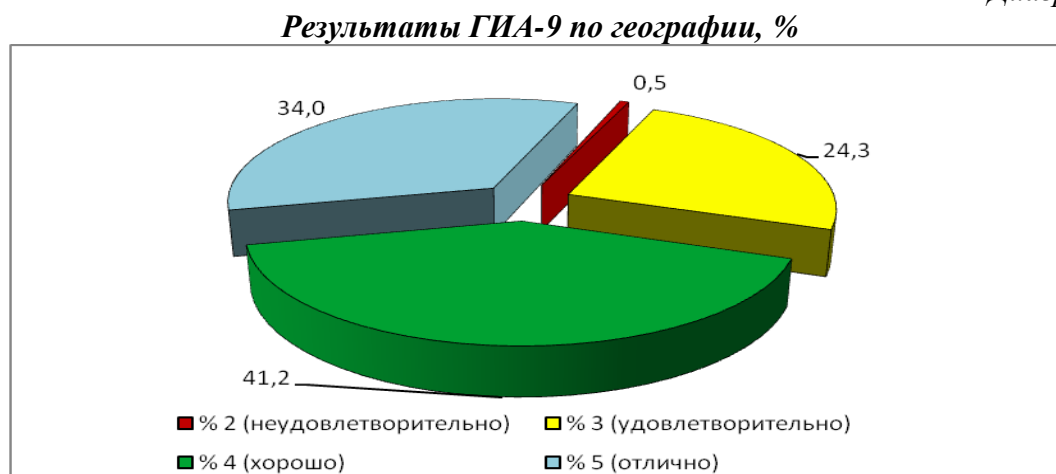

Минимальное значение среднего балла в общеобразовательных учреждениях Перелюбского района – 62,6 балла (диаграмма 25).

Наиболее высокий процент (78,5%) соответствия годовых оценок и результатов независимой аттестации (при статистически значимом количестве участников) у выпускников Петровского района. В ОУ, подведомственных комитету по образованию администрации г. Саратова, все выпускники получили экзаменационную оценку выше, чем годовая оценка в школе. При этом в Базарно-Карабулакском, Перелюбском, Ровенском и Самойловском районах процент понижения экзаменационных оценок по отношению к годовым больше, чем процент повышения. В Ивантеевском и Советском районах, ЗАТО Светлый на экзамене ни один выпускник не улучшил годовую оценку.

Количественное соотношение экзаменационных оценок представлено на диаграмме 26. В 2013 году почти в пять раз увеличилась доля выпускников, сдавших экзамен на «5», и в два раза уменьшилась доля выпускников, сдавших экзамен на «3», что повлекло за собой значительное повышение качества знаний. Изменение доли экзаменационных оценок по пятибалльной шкале за четыре года отражено на диаграмме 27.

Диаграмма 26