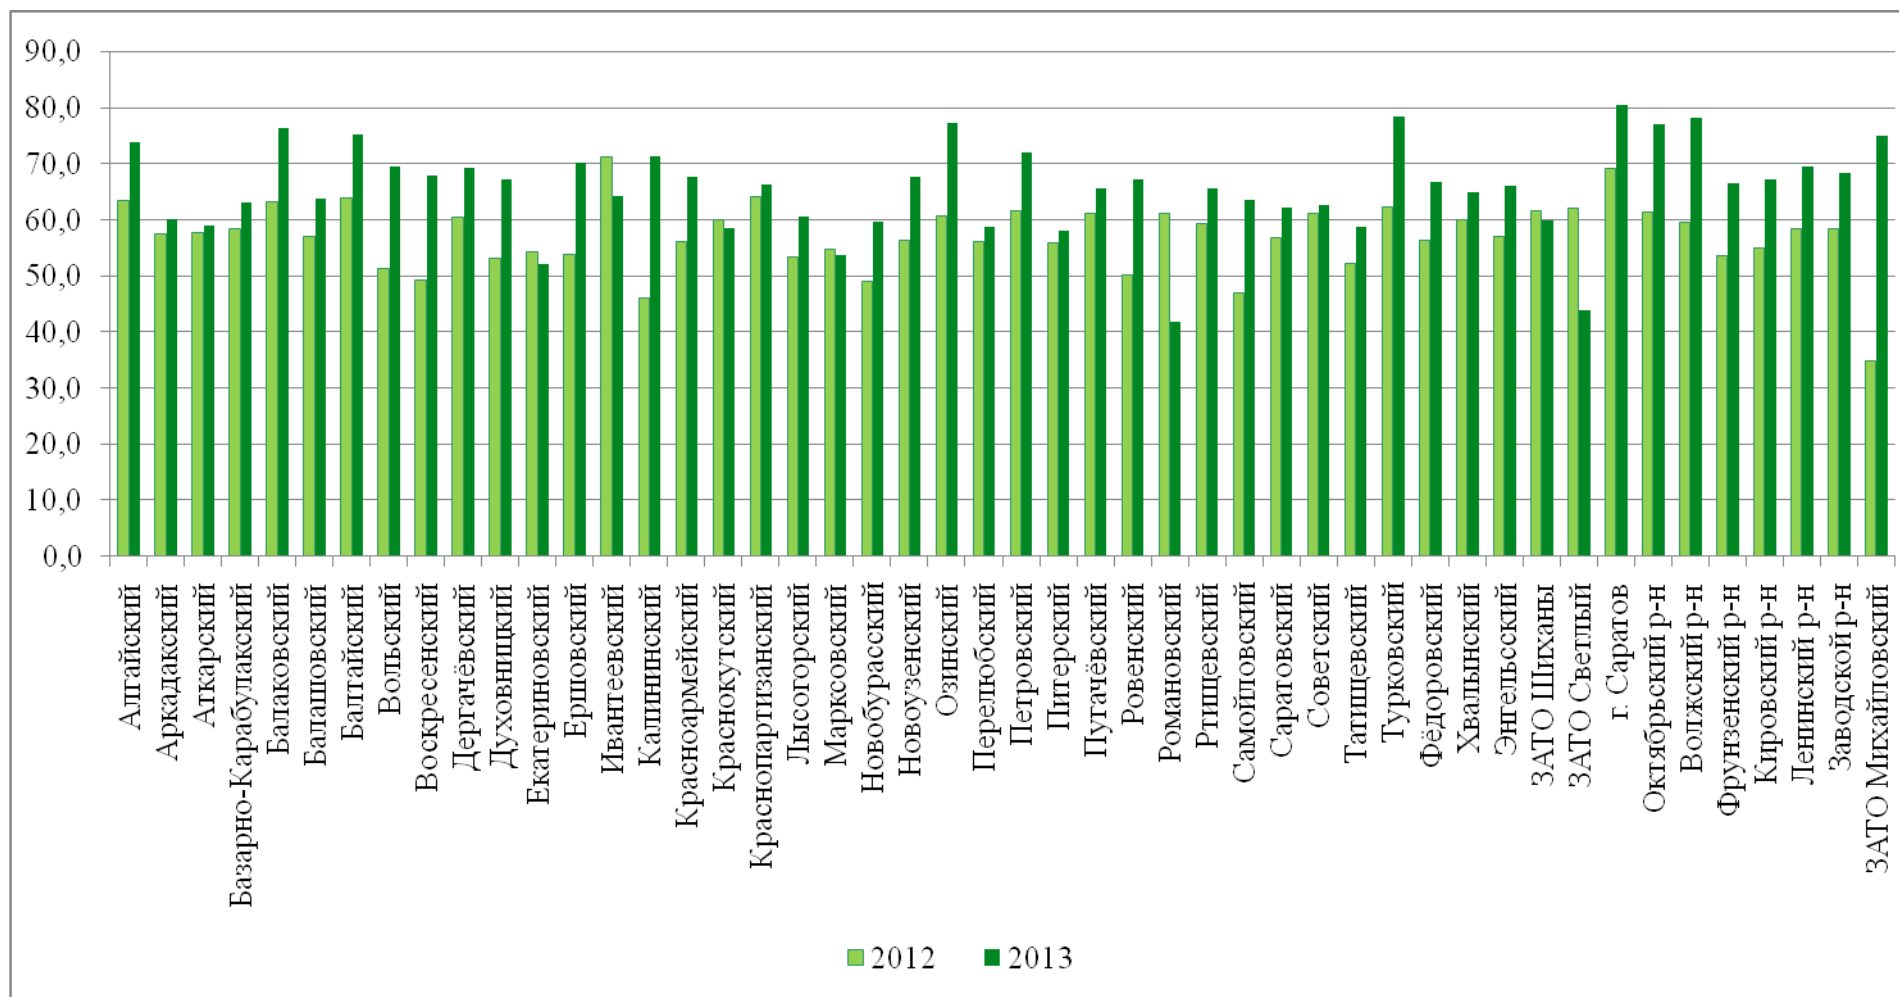

2.3 Результаты по физике

Таблица 12

№ п/п	Код АТЕ	Район	Кол-во экзаменуемых	Кол-во сдавших предмет	% сдавших	Кол-во не сдавших предмет	Соответствие годовых и экзаменационных оценок			Средний балл по АТЕ
							% соответствия	% повышения	% понижения	
1	201	Алгайский	32	32	100,0	0	68,0	19,0	13,0	73,9
2	202	Аркадакский	24	24	100,0	0	87,0	0,0	13,0	60,2
3	203	Аткарский	48	48	100,0	0	66,7	22,9	10,4	59,1
4	204	Базарно-Карабулакский	42	42	100,0	0	68,0	29,0	3,0	63,3
5	205	Балаковский	277	277	100,0	0	48,0	39,0	13,0	76,5
6	206	Балашовский	150	150	100,0	0	53,1	26,5	20,4	63,8
7	207	Балтайский	13	13	100,0	0	69,2	30,8	0,0	75,4
8	208	Вольский	101	101	100,0	0	47,0	50,0	3,0	69,6
9	209	Воскресенский	15	15	100,0	0	12,6	49,6	37,8	68,1
10	210	Дергачёвский	42	42	100,0	0	67,0	31,0	1,1	69,5
11	211	Духовницкий	10	10	100,0	0	50,0	30,0	20,0	67,4
12	212	Екатериновский	37	37	100,0	0	43,0	20,0	37,0	52,3
13	213	Ершовский	138	138	100,0	0	22,5	76,1	1,4	70,4
14	214	Ивантеевский	26	26	100,0	0	54,6	20,4	25,0	64,3
15	215	Калининский	41	41	100,0	0	53,7	39,0	7,3	71,5
16	216	Красноармейский	66	66	100,0	0	41,0	38,9	20,1	67,9
17	217	Краснокутский	38	38	100,0	0	54,5	31,8	13,7	58,6
18	218	Краснопартизанский	17	17	100,0	0	41,0	53,0	6,0	66,4
19	219	Лысогорский	9	9	100,0	0	44,5	33,3	22,2	60,7
20	220	Марксовский	99	99	100,0	0	22,3	13,5	64,2	53,8
21	221	Новобурасский	45	45	100,0	0	33,0	36,0	31,0	59,7
22	222	Новоузенский	37	37	100,0	0	29,1	56,6	14,3	67,8
23	223	Озинский	27	27	100,0	0	26,0	74,0	0,0	77,3
24	224	Перелобский	13	13	100,0	0	39,2	6,3	54,6	58,9
25	225	Петровский	34	34	100,0	0	54,0	46,0	0	72,2
26	226	Питерский	17	17	100,0	0	70,0	30,0	0,0	58,2
27	227	Пугачёвский	147	147	100,0	0	35,0	59,0	6,0	65,8
28	228	Ровенский	14	14	100,0	0	71,4	21,4	7,1	67,4
29	229	Романовский	1	1	100,0	0	0,0	0,0	100,0	42,0
30	230	Ртищевский	78	78	100,0	0	40,0	53,3	6,7	65,7
31	231	Самойловский	11	11	100,0	0	83,3	0,0	16,7	63,7
32	232	Саратовский	48	48	100,0	0	64,0	32,3	3,7	62,3
33	233	Советский	51	51	100,0	0	21,6	78,4	0,0	62,7
34	234	Татищевский	57	57	100,0	0	40,4	40,3	19,3	58,8
35	235	Турковский	13	13	100,0	0	23,1	69,2	7,7	78,6
36	236	Фёдоровский	17	17	100,0	0	53,0	35,0	12,0	66,9
37	237	Хвалынский	40	40	100,0	0	80,0	12,5	7,5	65,1
38	238	Энгельсский	282	281	99,6	1	43,0	57,0	0,0	66,1
39	239	ЗАТО Шиханы	11	11	100,0	0	54,5	0,0	45,5	60,1
40	240	ЗАТО Светлый	2	2	100,0	0	50,0	0,0	50,0	44,0
41	241	г. Саратов	95	95	100,0	0	25,3	73,7	1,1	80,7
42	242	Октябрьский р-н	201	201	100,0	0	34,5	62,0	3,5	77,1
43	243	Волжский р-н	143	143	100,0	0	26,6	69,2	4,2	78,3
44	244	Фрунзенский р-н	73	73	100,0	0	31,5	61,6	6,9	66,6
45	245	Кировский р-н	115	115	100,0	0	34,8	59,1	6,1	67,3
46	246	Ленинский р-н	320	320	100,0	0	34,7	59,4	5,9	69,6
47	247	Заводской р-н	292	292	100,0	0	37,4	57,1	5,6	68,4
49	248	ЗАТО Михайловский	3	3	100,0	0	66,7	0,0	33,3	75,0

Средний балл по АТЕ по физике