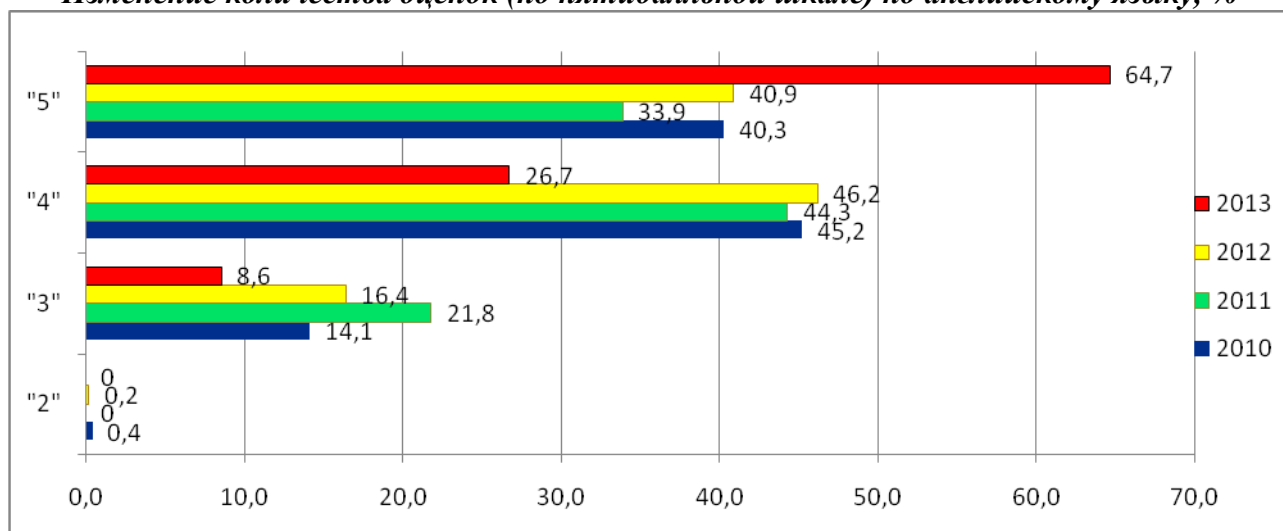

Диаграмма 30

Изменение количества оценок (по пятибалльной шкале) по английскому языку, %

2.10 Результаты по немецкому языку

Таблица 19

№ п/п	Код АТЕ	Район	Кол-во экзаменуемых	Кол-во сдавших предмет	% сдавших	Кол-во не сдавших предмет	Соответствие годовых и экзаменационных оценок			Средний балл по АТЕ
							% соответствия	% повышения	% понижения	
1	205	Балаковский	1	1	100,0	0	0,0	0,0	100,0	73,0
2	206	Балашовский	2	2	100,0	0	100,0	0,0	0,0	77,5
3	209	Воскресенский	1	1	100,0	0	100,0	0,0	0,0	69,0
4	221	Новобурасский	1	1	100,0	1	0,0	0,0	100,0	51,0
5	231	Самойловский	1	1	100,0	1	0,0	0,0	100,0	76,0
6	238	Энгельский	1	1	100,0	0	100,0	0,0	0,0	96,0
7	242	Октябрьский р-н	1	1	100,0	0	0,0	100,0	0,0	91,0
8	243	Волжский р-н	2	2	100,0	0	0,0	50,0	50,0	80,5