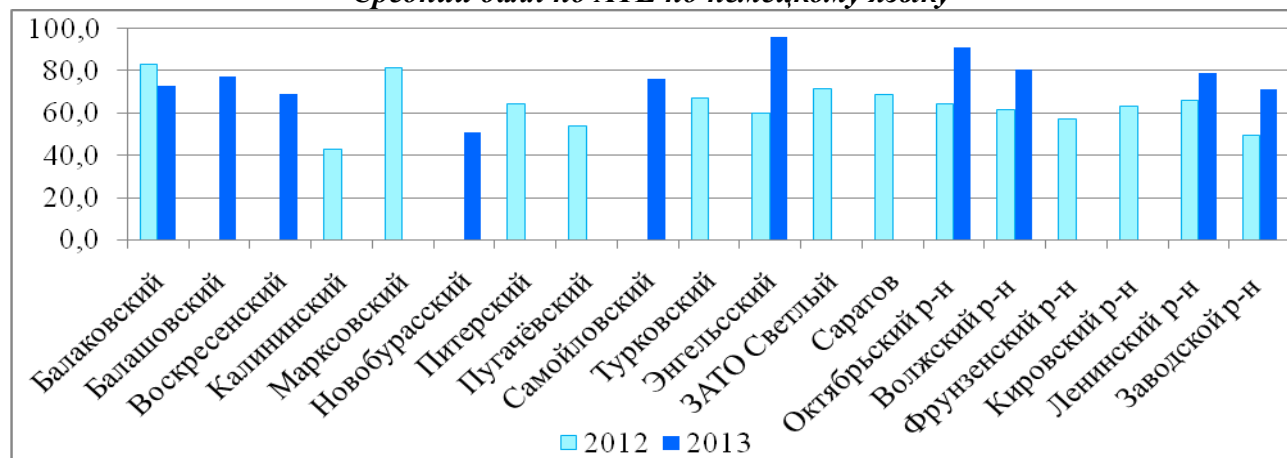

Диаграмма 31

Средний балл по АТЕ по немецкому языку

Диаграмма 32

Результаты ГИА-9 по немецкому языку, %

Изменение количества оценок (по пятибалльной шкале) по немецкому языку, %

2.11 Результаты по французскому языку