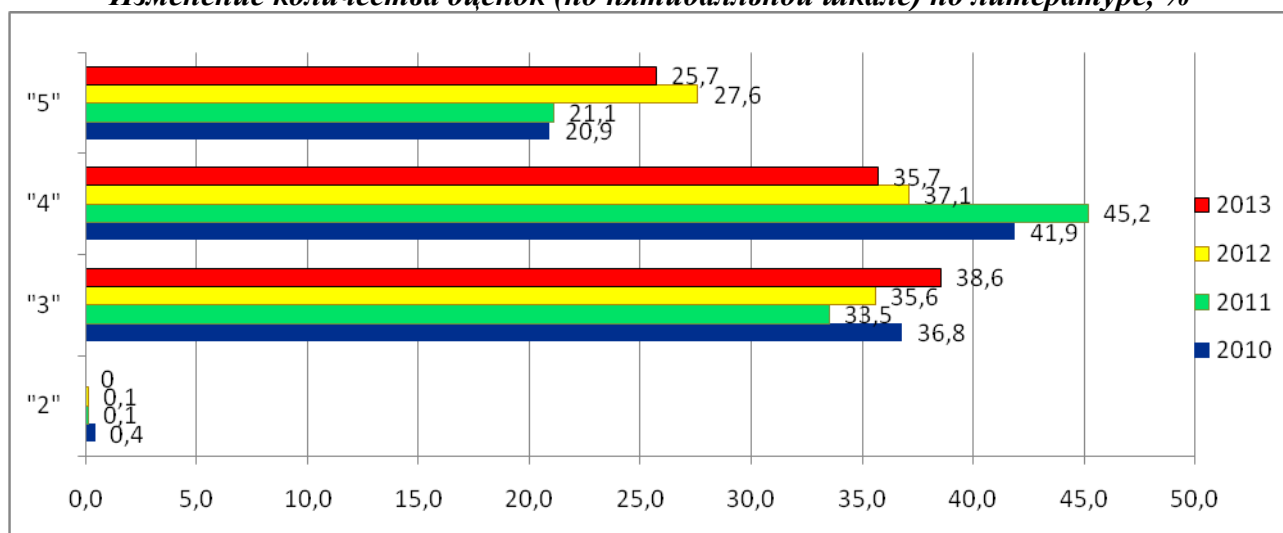

Диаграмма 42

Изменение количества оценок (по пятибалльной шкале) по литературе, %

2.14 Сравнительный анализ результатов сдачи ЕГЭ и ГИА-9 в 2013 году

Таблица 23

Процент неудовлетворительных оценок по предметам при сдаче ЕГЭ и ГИА-9 по области

Предмет	% по ЕГЭ		% по ГИА	
	2012	2013	2012	2013
Русский язык	2,4	0,9	0,47	0,40
Математика	4,5	2,2	0,64	0,26
Физика	7	7,8	0,20	0,08
Химия	7,4	7,3	0,46	0,11
Информатика	5,2	2,0	0,06	0,03
Биология	8,6	7,6	1,02	0,10
История	10,1	6,3	0,87	0,16
География	5,2	12,4	1,02	0,49
Английский язык	2,2	0,2	0,15	0,00
Немецкий язык	13,3	2,2	0	0,00
Французский язык	4,8	0,0	0	0,00
Обществознание	3,6	2,9	1,11	0,42
Литература	2,7	1,8	0,13	0,00