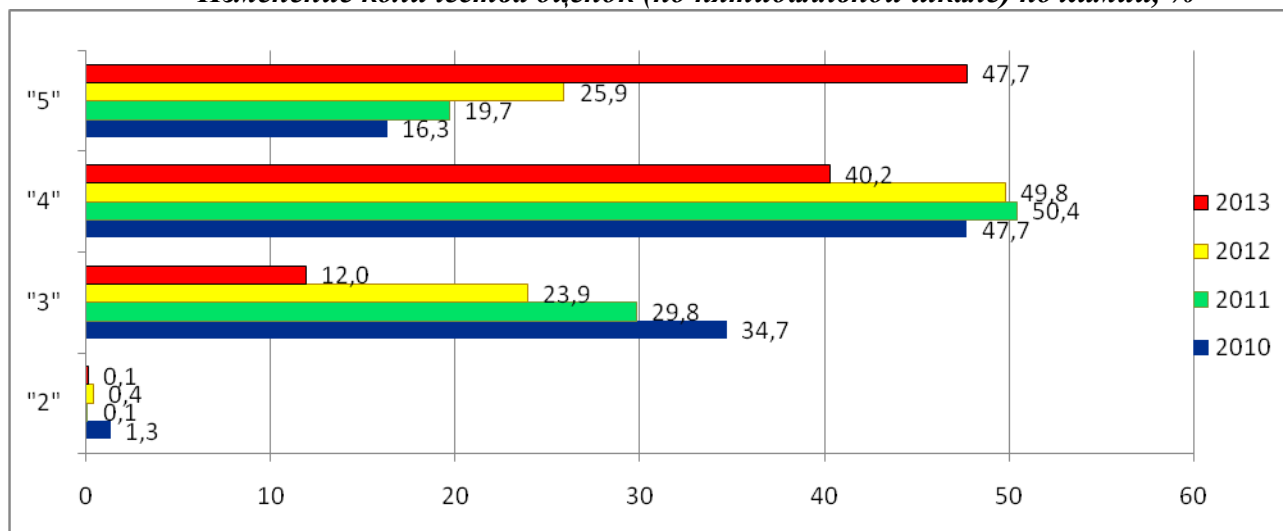

Диаграмма 14

Диаграмма 15

Изменение количества оценок (по пятибалльной шкале) по химии, %

2.5 Результаты по информатике и ИКТ

Таблица 14

№ п/п	Код АТЕ	Район	Кол-во экзаменуемых	Кол-во сдавших предмет	% сдавших	Кол-во не сдавших предмет	Соответствие годовых и экзаменационных оценок			Средний балл по АТЕ
							% соответствия	% повышения	% понижения	
1	201	Алгайский	17	17	100,0	0	62,0	26,0	13,0	85,8
2	202	Аркадакский	15	15	100,0	0	73,0	27,0	0,0	81,5
3	203	Аткарский	20	20	100,0	0	35,0	60,0	5,0	76,5
4	204	Базарно-Карабулакский	35	35	100,0	0	81,0	9,0	10,0	71,5
5	205	Балаковский	324	324	100,0	0	25,0	54,0	21,0	81,7