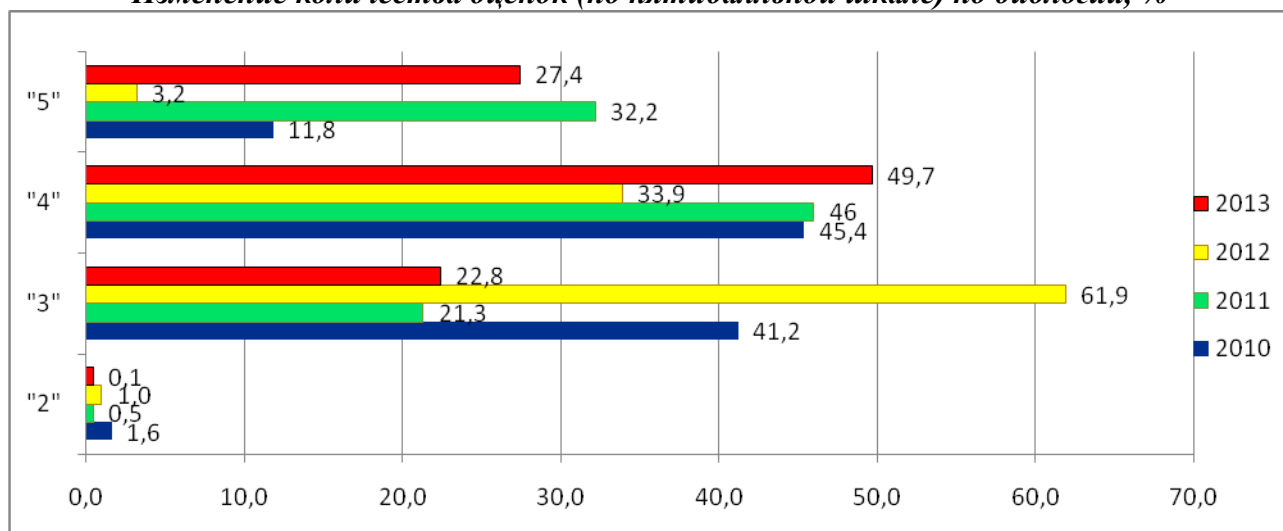

Средний балл по АТЕ по биологии

Диаграмма 21

Изменение количества оценок (по пятибалльной шкале) по биологии, %

2.7 Результаты по истории

Таблица 16

№ п/п	Код АТЕ	Район	Кол-во экзаменуемых	Кол-во сдавших предмет	% сдавших	Кол-во не сдавших предмет	Соответствие годовых и экзаменационных оценок			Средний балл по АТЕ
							% соответствия	% повышения	% понижения	
1	201	Алгайский	34	34	100,0	0	47,0	27,0	26,0	65,8
2	202	Аркадакский	11	11	100,0	0	49,0	48,0	3,0	79,6
3	203	Аткарский	25	25	100,0	0	56,0	24,0	20,0	63,3
4	204	Базарно-Карабулакский	25	25	100,0	0	64,0	28,0	8,0	70,7
5	205	Балаковский	89	89	100,0	0	42,0	44,0	14,0	76,4
6	206	Балашовский	122	122	100,0	0	44,7	22,4	32,9	72,8
7	207	Балгайский	15	15	100,0	0	40,0	53,3	6,7	73,5
8	208	Вольский	84	84	100,0	0	75,0	12,0	13,0	52,5
9	209	Воскресенский	5	5	100,0	0	2,9	90,1	4,1	71,8
10	210	Дергачёвский	42	42	100,0	0	67,0	18,5	13,8	83,4
11	211	Духовницкий	17	17	100,0	0	29,0	24,0	47,0	68,5
12	212	Екатериновский	30	30	100,0	0	31,0	11,0	58,0	60,9