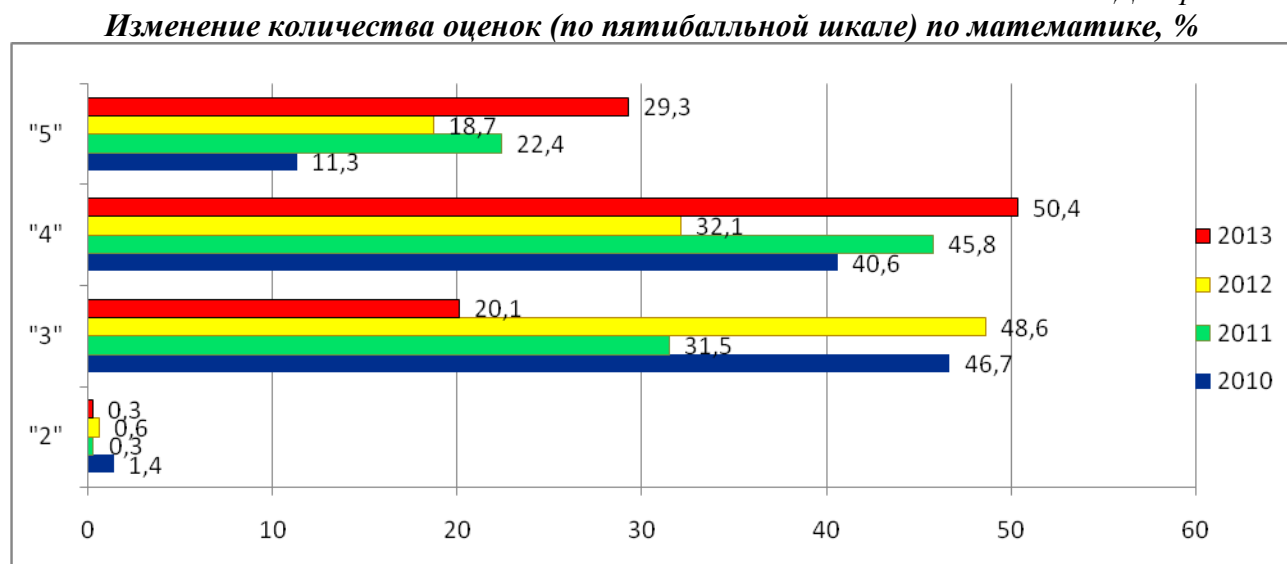

Диаграмма 9