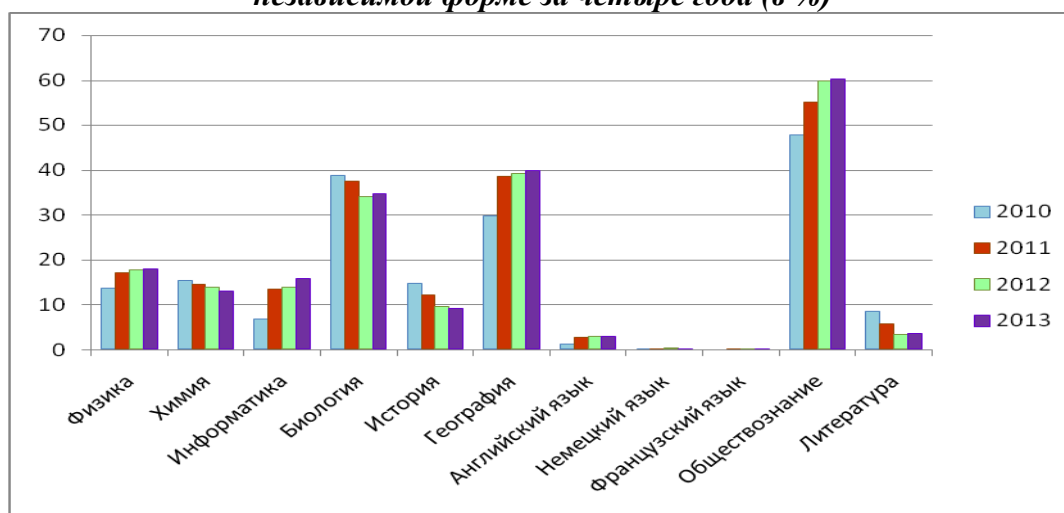

В 2013 году, по сравнению с предыдущим годом, средний балл по всем предметам, кроме литературы, значительно увеличился.

Приоритет в выборе предмета традиционно отдан обществознанию (60,3% выпускников), географии (39,9% выпускников) и биологии (34,7%). По сравнению с предыдущими годами, начиная с 2010 года, увеличилась доля выпускников, выбравших обществознание (с 47,9% до 60,3%), физику (с 13,6% до 17,9%), информатику (с 6,8% до 15,7%), географию (с 29,7% до 39,9%), английский язык (с 1,1% до 3,0%). Снизилась доля выпускников, выбравших химию (с 15,4% до 12,9%) и литературу (с 8,5% до 3,5%) (диаграмма 1).

Диаграмма 1

Динамика изменений выбора предметов выпускниками IX классов общеобразовательных учреждений, сдаваемых на этапе государственной (итоговой) аттестации в независимой форме за четыре года (в %)

1.4 Распределение человеко-экзаменов в зависимости от выбора предметов в государственной (итоговой) аттестации обучающихся IX классов в независимой форме

Всего в 2013 году было проведено 80515 человеко-экзаменов¹. Распределение количества участников, сдававших предметы по выбору (кроме обязательных математики и русского языка), представлено на диаграмме 2.

Диаграмма 2

Распределение количества участников экзаменов в зависимости от выбора общеобразовательных предметов