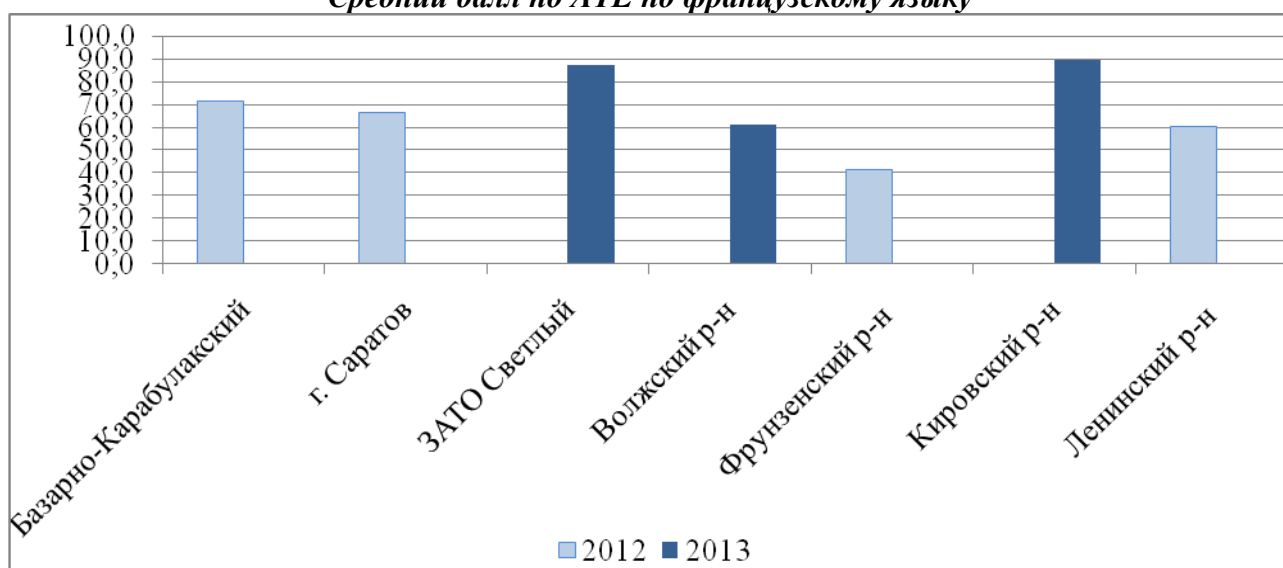

Диаграмма 34

Средний балл по АТЕ по французскому языку

Французский язык в 2013 году в качестве предмета по выбору сдавали 13 человек из трёх АТЕ (в 2012 г. сдавали 15 человек, в 2011 году было 24 участника экзамена).