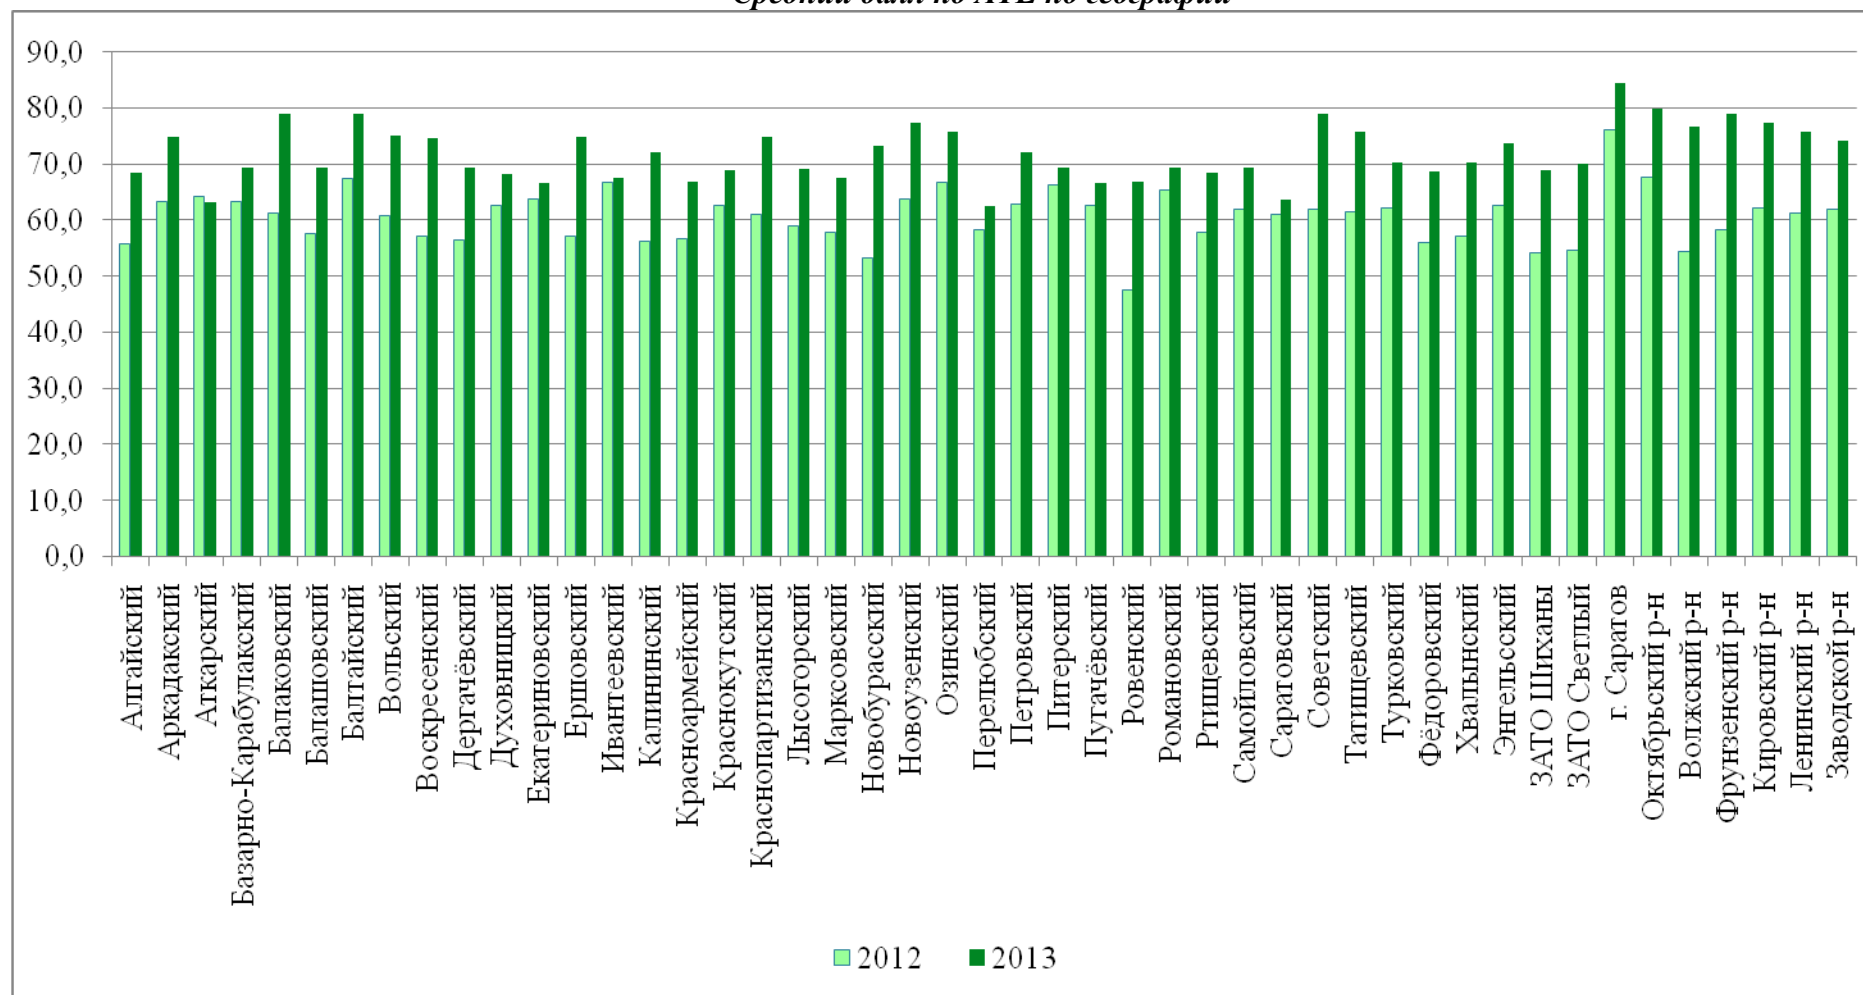

2.8 Результаты по географии

Таблица 17

№ п/п	Код АТЕ	Район	Кол-во экзаменуемых	Кол-во сдавших предмет	% сдавших	Кол-во не сдавших предмет	Соответствие годовых и экзаменационных оценок			Средний балл по АТЕ
							% соответствия	% повышения	% понижения	
1	201	Алтайский	43	43	100,0	0	70,0	26,0	4,0	68,4
2	202	Аркадакский	111	111	100,0	0	59,0	37,0	4,0	75,0
3	203	Аткарский	144	143	99,3	1	56,9	22,9	20,2	63,1
4	204	Базарно-Карабулакский	142	142	100,0	0	49,0	11,0	40,0	69,4
5	205	Балаковский	849	849	100,0	0	21,0	51,0	28,0	79,1
6	206	Балашовский	282	282	100,0	0	53,4	32,2	14,4	69,3
7	207	Балтайский	70	70	100,0	0	48,6	48,6	2,9	79,1
8	208	Вольский	184	184	100,0	0	39,0	55,0	6,0	75,1
9	209	Воскресенский	64	64	100,0	0	9,9	83,2	6,9	74,6
10	210	Дергачёвский	39	39	100,0	0	58,5	34,6	6,7	69,3
11	211	Духовницкий	34	34	100,0	0	62,0	35,0	3,0	68,3
12	212	Екатериновский	72	71	98,6	0	36,0	32,0	32,0	66,7
13	213	Ершовский	114	114	100,0	0	37,0	59,6	3,4	75,0
14	214	Ивантеевский	62	62	100,0	0	68,0	32,0	0,0	67,5
15	215	Калининский	203	202	99,5	1	39,8	47,1	13,1	72,1
16	216	Красноармейский	67	67	100,0	0	46,7	43,0	10,3	66,8
17	217	Краснокутский	163	163	100,0	0	52,5	35,2	12,3	68,9
18	218	Краснопартизанский	41	41	100,0	0	37,0	43,0	20,0	74,8
19	219	Лысогорский	75	75	100,0	0	53,3	34,7	12,0	69,2
20	220	Марковский	284	284	100,0	0	37,0	39,9	23,1	67,6
21	221	Новобураский	67	67	100,0	0	55,0	37,0	7,0	73,2
22	222	Новоузенский	112	112	100,0	0	71,9	24,6	3,5	77,4
23	223	Озинский	95	95	100,0	0	32,7	61,0	6,3	75,9
24	224	Перелобский	110	110	100,0	0	50,4	17,0	25,0	62,6
25	225	Петровский	159	159	100,0	0	78,5	20,8	0,7	72,2
26	226	Питерский	50	50	100,0	0	62,0	22,0	16,0	69,3
27	227	Пугачёвский	111	111	100,0	0	49,0	40,0	11,0	66,6
28	228	Ровенский	64	64	100,0	0	32,0	32,0	36,0	66,9
29	229	Романовский	64	64	100,0	0	51,6	37,5	10,9	69,5
30	230	Ртищевский	207	207	100,0	0	55,6	35,3	9,1	68,4
31	231	Самойловский	70	68	97,1	2	26,0	30,8	43,2	69,5
32	232	Саратовский	54	54	100,0	0	71,0	24,9	4,1	63,6
33	233	Советский	81	81	100,0	0	40,7	59,3	0,0	79,1
34	234	Татищевский	60	60	100,0	0	40,0	51,7	8,3	75,8
35	235	Турковский	58	58	100,0	0	48,3	44,8	6,9	70,3
36	236	Фёдоровский	36	36	100,0	0	56,0	32,0	12,0	68,8
37	237	Хвалынский	118	118	100,0	0	45,0	44,0	11,0	70,2
38	238	Энгельский	1084	1083	99,9	1	42,5	51,7	5,8	73,8
39	239	ЗАТО Шиханы	18	18	100,0	0	50,0	44,4	5,6	68,9
40	240	ЗАТО Светлый	9	9	100,0	0	33,0	67,0	0,0	70,0
41	241	г. Саратов	17	17	100,0	0	0,0	100,0	0,0	84,4
42	242	Октябрьский р-н	291	291	100,0	0	36,5	60,1	32,4	79,9
43	243	Волжский р-н	239	239	100,0	0	31,4	64,9	3,7	76,8
44	244	Фрунзенский р-н	179	179	100,0	0	32,4	61,5	6,1	79,1
45	245	Кировский р-н	259	259	100,0	0	34,4	61,0	4,6	77,5
46	246	Ленинский р-н	833	833	100,0	0	35,7	57,7	6,6	75,8
47	247	Заводской р-н	476	476	100,0	0	35,1	49,1	15,8	74,3

По результатам государственной (итоговой) аттестации IX классов в независимой форме средний балл в области по географии составил 73,5. В сравнении с результатами 2011 года средний балл по области повысился на 12,3 балла.

Средний балл по АТЕ по географии