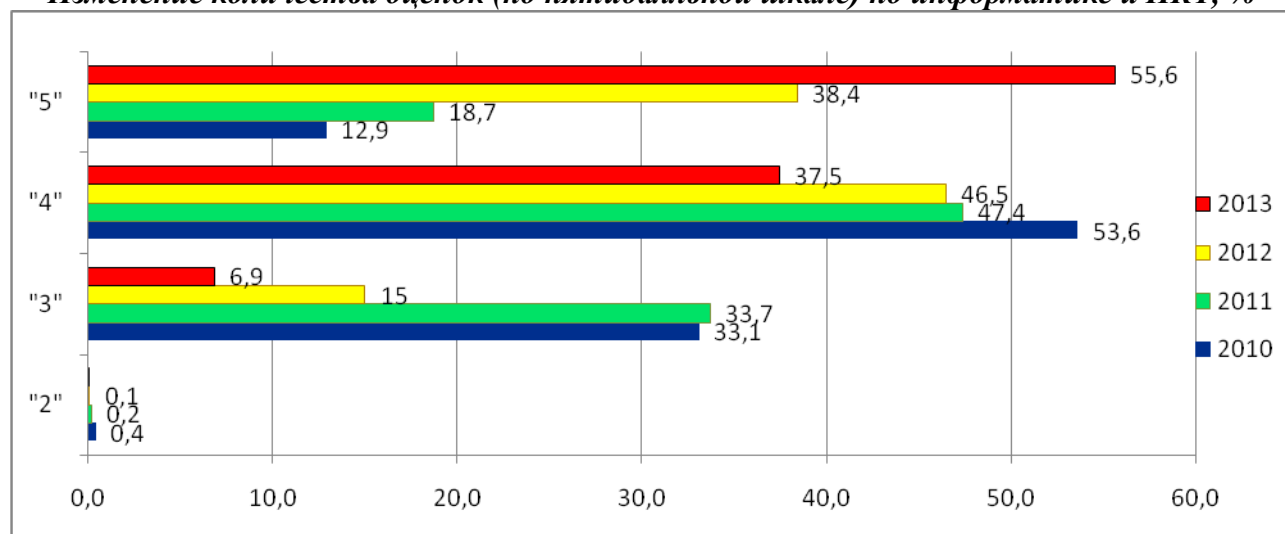

Диаграмма 18

Изменение количества оценок (по пятибалльной шкале) по информатике и ИКТ, %