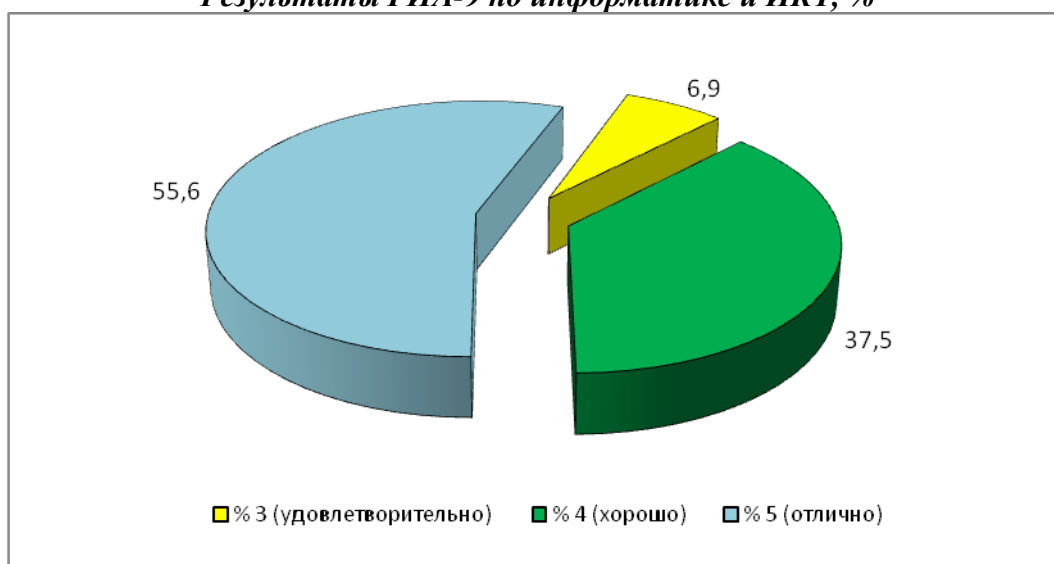

Как и в 2012 году, все годовые оценки были подтверждены на экзамене выпускниками Воскресенского района. Наиболее высокий процент (более 60%) соответствия годовых оценок и результатов независимой аттестации (при статистически значимом количестве участников) у выпускников шести АТЕ (Алгайский, Аркадакский, Базарно-Карабулакский, Новоузенский, Перелюбский, Петровский районы, ЗАТО Светлый). При этом в 8 АТЕ (Базарно-Карабулакский, Балтайский, Духовницкий, Ивантеевский, Краснопартизанский, Марковский, Перелюбский, Ровенский районы) процент понижения экзаменационных оценок по сравнению с годовыми больше, чем процент повышения. В Духовницком районе все выпускники получили экзаменационные оценки ниже годовых в школе.

Количественное соотношение экзаменационных оценок представлено на диаграмме 17. В 2013 году значительно увеличилась доля выпускников, сдавших экзамен на «5», и в два раза уменьшилась доля выпускников, сдавших экзамен на «3», что повлекло за собой повышение качества знаний. Изменение доли экзаменационных оценок по пятибалльной шкале за четыре года отражено на диаграмме 18. Качество знаний по информатике составляет 92,8% (в 2010 г. – 66,5%; в 2011 г. – 66,1%, в 2012 г. – 84,9%), успеваемость – 100,0% (в 2010 г. – 99,6%; в 2011 г. – 99,8%, в 2012 г. – 99,9%).

Диаграмма 17

Результаты ГИА-9 по информатике и ИКТ, %