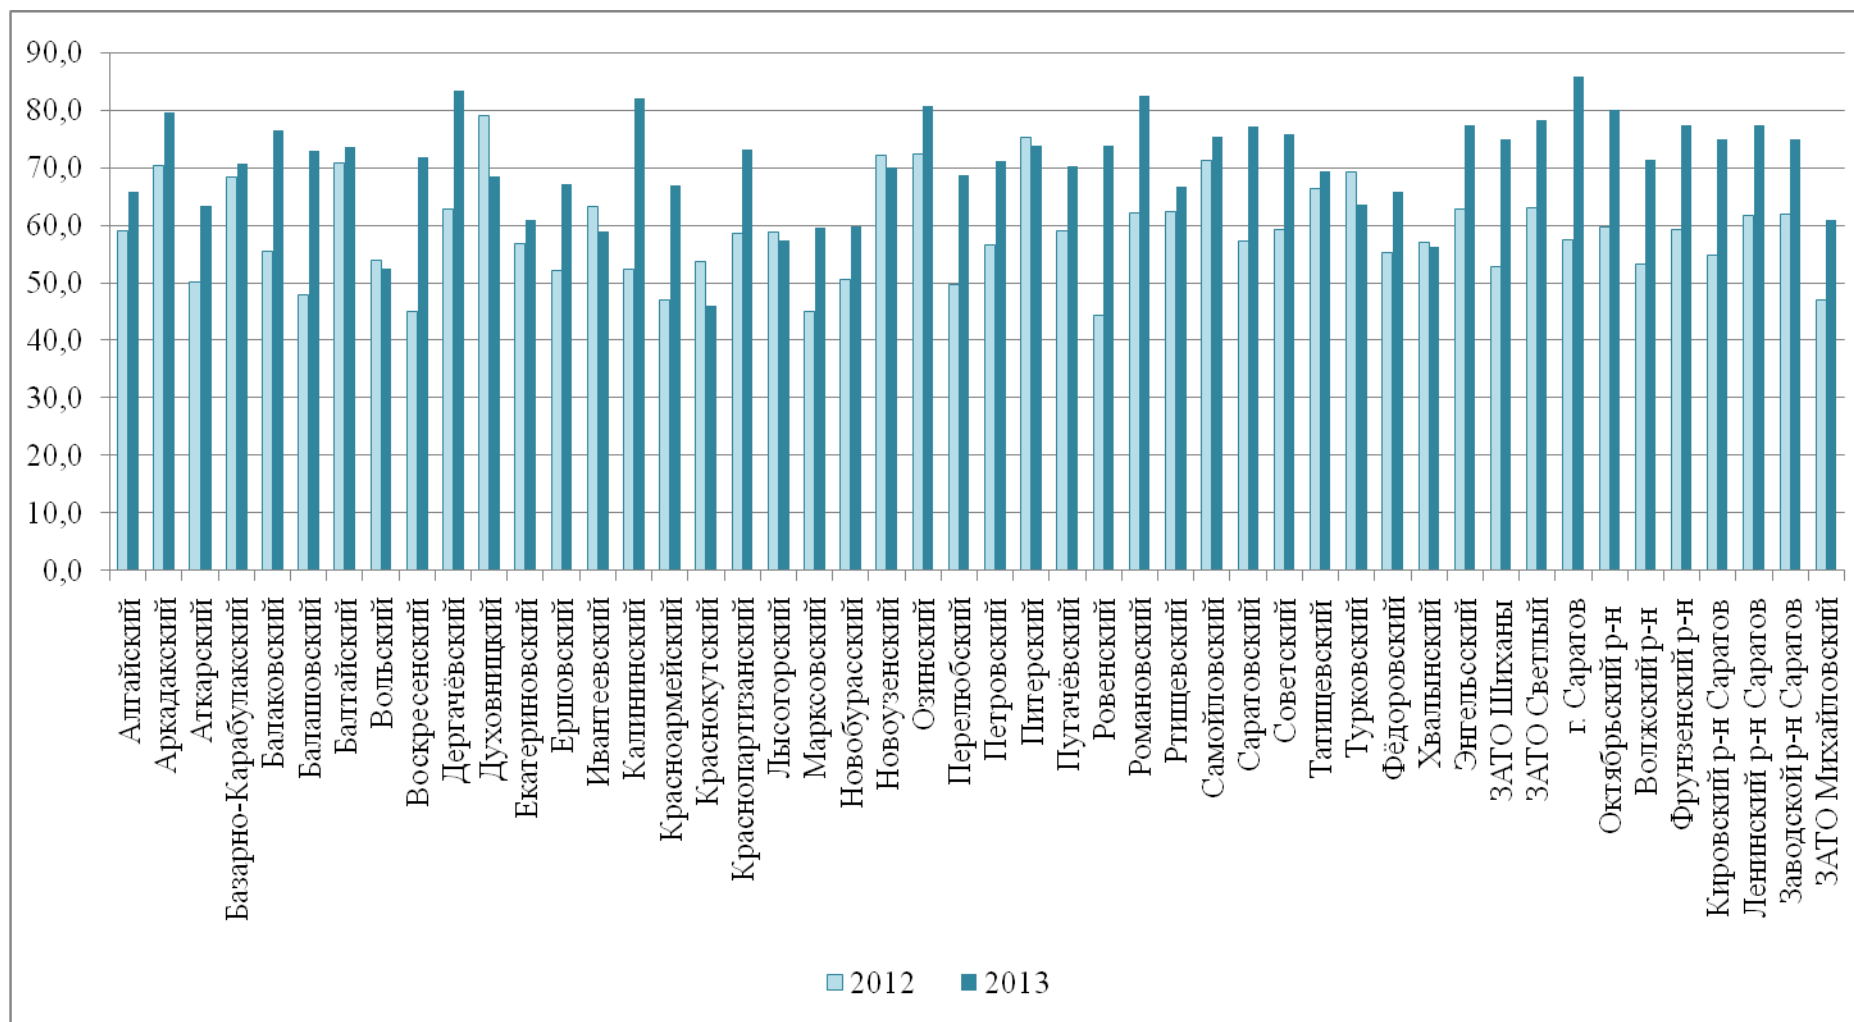

№ п/п	Код АТЕ	Район	Кол-во экзаменуемых	Кол-во сдавших предмет	% сдавших	Кол-во не сдавших предмет	Соответствие годовых и экзаменационных оценок			Средний балл по АТЕ
							% соответствия	% повышения	% понижения	
13	213	Ершовский	44	44	100,0	0	57,0	31,8	11,2	67,1
14	214	Ивантеевский	29	29	100,0	0	47,0	25,0	28,0	58,9
15	215	Калининский	11	11	100,0	0	54,5	45,5	0,0	81,9
16	216	Красноармейский	30	30	100,0	0	45,7	37,9	16,4	66,8
17	217	Краснокутский	8	8	100,0	0	62,5	25,0	12,5	46,1
18	218	Краснопартизанский	15	15	100,0	0	67,0	20,0	13,0	73,2
19	219	Лысогорский	23	23	100,0	0	52,2	13,0	34,8	57,4
20	220	Марковский	32	32	100,0	0	18,5	6,8	74,7	59,5
21	221	Новобурасский	11	11	100,0	0	83,0	0,0	17,0	59,7
22	222	Новоузенский	34	34	100,0	0	73,1	20,2	6,7	70,1
23	223	Озинский	7	7	100,0	0	42,8	57,2	0,0	80,6
24	224	Перелюбский	10	10	100,0	0	85,4	15,6	0,0	68,7
25	225	Петровский	30	30	100,0	0	75,6	24,3	0,1	71,2
26	226	Питерский	34	34	100,0	0	50,0	42,0	8,0	73,7
27	227	Пугачёвский	64	64	100,0	0	50,0	41,0	9,0	70,2
28	228	Ровенский	12	12	100,0	0	41,6	50,0	8,4	73,8
29	229	Романовский	11	11	100,0	0	54,6	36,4	9,1	82,4
30	230	Ртищевский	27	27	100,0	0	63,3	13,3	23,4	66,6
31	231	Самойловский	20	20	100,0	0	62,6	4,1	16,6	75,4
32	232	Саратовский	31	31	100,0	0	29,5	64,3	6,2	77,2
33	233	Советский	8	8	100,0	0	25,0	75,0	0,0	75,8
34	234	Татищевский	47	47	100,0	0	46,8	38,3	14,9	69,3
35	235	Турковский	4	4	100,0	0	75,0	0,0	25,0	63,5
36	236	Фёдоровский	47	47	100,0	0	63,0	19,0	18,0	65,7
37	237	Хвалынский	9	9	100,0	0	30,0	10,0	60,0	56,2
38	238	Энгельсский	161	161	100,0	0	33,5	59,6	6,8	77,3
39	239	ЗАТО Шиханы	2	2	100,0	0	0,0	50,0	50,0	75,0
40	240	ЗАТО Светлый	6	6	100,0	0	17,0	83,0	0,0	78,3
41	241	г. Саратов	23	23	100,0	0	37,5	62,5	0,0	85,7
42	242	Октябрьский р-н	76	76	100,0	0	31,6	65,8	2,6	79,9
43	243	Волжский р-н	85	84	98,8	1	34,1	54,1	11,8	71,4
44	244	Фрунзенский р-н	24	24	100,0	0	25,0	75,0	0,0	77,3
45	245	Кировский р-н Саратов	94	94	100,0	0	22,3	72,3	5,4	74,8
46	246	Ленинский р-н Саратов	96	96	100,0	0	54,3	40,7	5,0	77,4
47	247	Заводской р-н Саратов	145	145	100,0	0	34,2	65,5	0,3	75,0
48	248	ЗАТО Михайловский	25	25	100,0	0	72,0	24,0	4,0	61,0

По результатам государственной (итоговой) аттестации IX классов в независимой форме средний балл в области по истории составил 71,7. В сравнении с результатами 2012 года средний балл по области резко увеличился - на 13 баллов.

В территориальном разрезе лучшие результаты по среднему баллу по истории в общеобразовательных учреждениях, подведомственных комитету по образованию администрации г. Саратова (85,7), Дергачёвского (83,4), Романовского (82,4) и Калининского (81,9) районов. Минимальное значение среднего балла в общеобразовательных учреждениях Краснокутского района - 46,1 (диаграмма 22).

Средний балл по АТЕ по истории