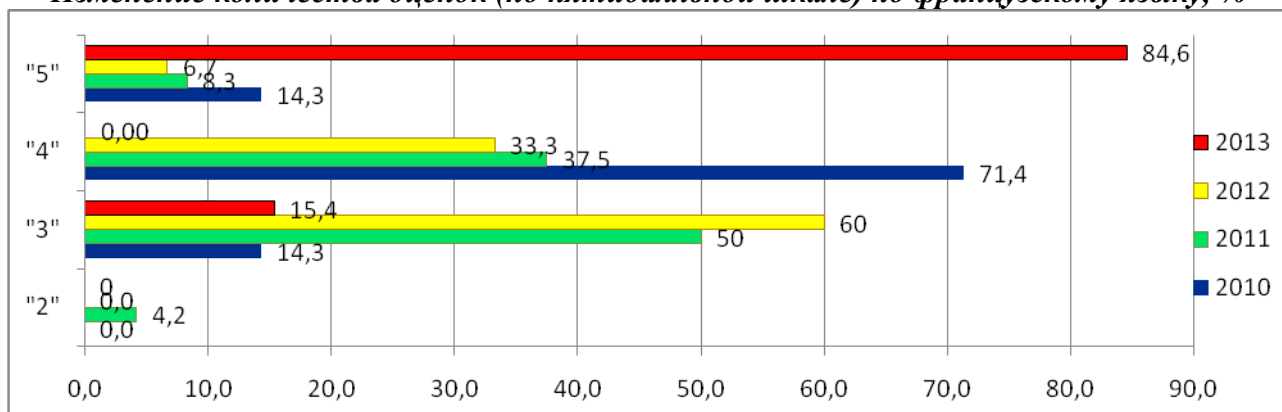

Диаграмма 36

Изменение количества оценок (по пятибалльной шкале) по французскому языку, %

2.12 Результаты по обществознанию

Таблица 21

№ п/п	Код АТЕ	Район	Кол-во экзаменуемых	Кол-во сдавших предмет	% сдавших	Кол-во не сдавших предмет	Соответствие годовых и экзаменационных оценок			Средний балл по АТЕ
							% соответствия	% повышения	% понижения	
1	201	Алгайский	131	130	99,2	1	48,0	24,0	28,0	66,8
2	202	Аркадакский	122	122	100,0	0	82,0	11,0	7,0	65,9
3	203	Аткарский	174	174	100,0	0	57,5	29,3	13,2	67,0
4	204	Б. Карабулакский	164	164	100,0	0	58,0	27,0	15,0	73,1
5	205	Балаковский	954	950	99,6	4	31,0	52,0	17,0	70,7
6	206	Балашовский	512	508	99,2	4	51,9	27,8	20,3	66,7
7	207	Балтайский	76	76	100,0	0	32,9	10,5	14,5	66,9
8	208	Вольский	309	309	100,0	0	44,0	48,0	8,0	72,3
9	209	Воскресенский	57	57	100,0	0	9,5	18,7	71,8	53,1
10	210	Дергачёвский	72	72	100,0	0	63,3	9,0	27,6	66,9
11	211	Духовницкий	86	86	100,0	0	59,0	20,0	21,0	75,5
12	212	Екатериновский	132	132	100,0	0	51,0	15,0	34,0	71,7
13	213	Ершовский	147	147	100,0	0	45,6	36,7	17,7	66,5
14	214	Ивантеевский	111	111	100,0	0	68,0	20,0	12,0	63,9
15	215	Калининский	171	170	99,4	1	43,7	39,1	17,2	67,4
16	216	Красноармейский	219	219	100,0	0	50,6	25,5	23,9	64,1
17	217	Краснокутский	221	221	100,0	0	59,1	30,4	10,5	68,9
18	218	Краснопартизанский	76	76	100,0	0	46,0	47,0	7,0	77,1
19	219	Лысогорский	107	107	100,0	0	57,9	37,4	4,7	73,7