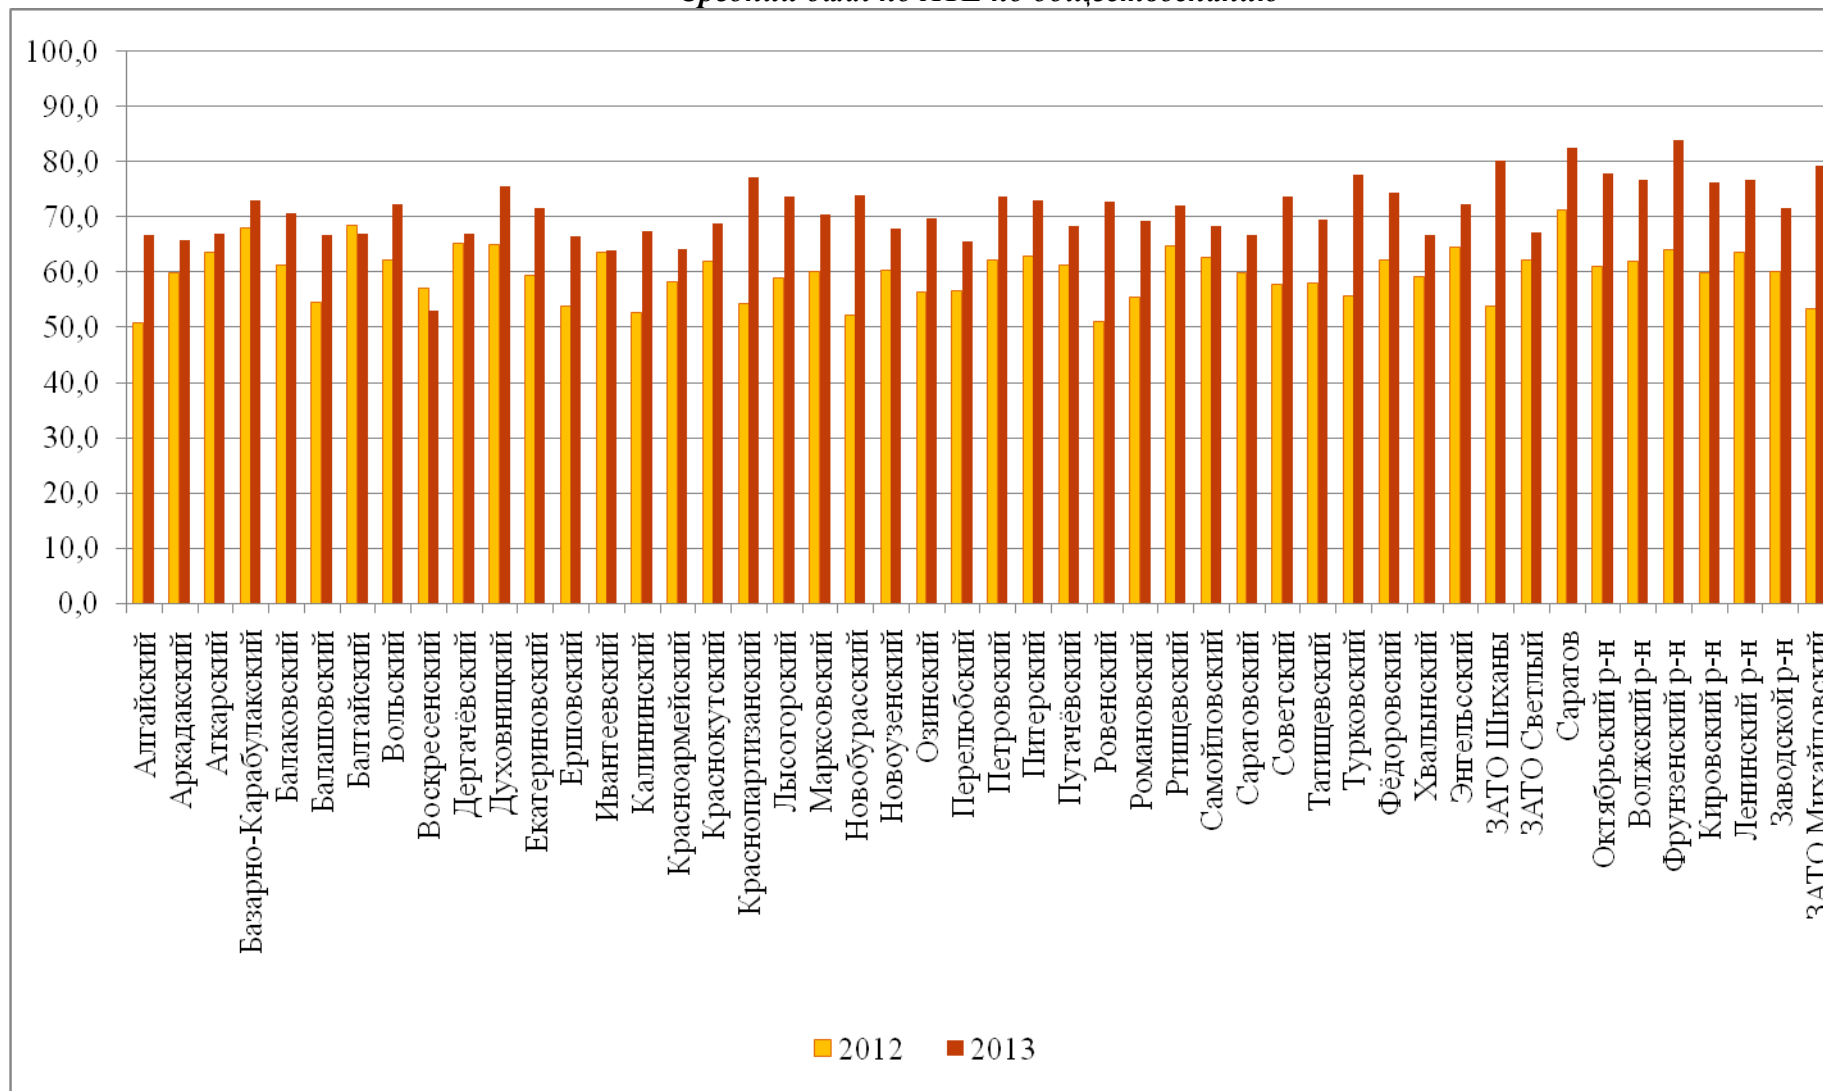

№ п/п	Код АТЕ	Район	Кол-во экзаменуемых	Кол-во сдавших предмет	% сдавших	Кол-во не сдавших предмет	Соответствие годовых и экзаменационных оценок			Средний балл по АТЕ
							% соответствия	% повышения	% понижения	
20	220	Марксовский	479	479	100,0	0	47,6	38,6	13,8	70,4
21	221	Новобурасский	85	84	98,8	1	40,0	42,0	15,0	73,9
22	222	Новоузенский	178	178	100,0	0	59,5	20,7	19,8	67,8
23	223	Озинский	152	152	100,0	0	42,8	49,3	7,9	69,7
24	224	Перелюбский	102	102	100,0	0	70,0	13,4	17,0	65,5
25	225	Петровский	214	214	100,0	0	88,0	11,0	1,0	73,8
26	226	Питерский	89	89	100,0	0	50,0	28,0	22,0	73,0
27	227	Пугачёвский	182	182	100,0	0	54,0	29,0	17,0	68,3
28	228	Ровенский	125	125	100,0	0	44,3	50,0	5,7	72,7
29	229	Романовский	88	87	98,9	1	56,8	27,3	15,9	69,3
30	230	Ртищевский	299	299	100,0	0	56,1	35,3	8,6	72,1
31	231	Самойловский	145	145	100,0	0	54,8	23,1	22,1	68,4
32	232	Саратовский	259	259	100,0	0	64,1	27,7	8,2	66,8
33	233	Советский	124	124	100,0	0	45,2	54,8	0,0	73,8
34	234	Татищевский	192	191	99,5	1	54,7	26,6	18,7	69,5
35	235	Турковский	58	58	100,0	0	32,8	65,5	1,7	77,7
36	236	Фёдоровский	144	144	100,0	0	44,0	38,0	18,0	74,3
37	237	Хвалынский	171	171	100,0	0	50,0	25,0	25,0	66,8
38	238	Энгельский	1395	1386	99,4	9	47,8	43,7	8,5	72,3
39	239	ЗАТО Шиханы	26	26	100,0	0	42,3	46,2	11,5	80,3
40	240	ЗАТО Светлый	30	30	100,0	0	80,0	17,0	3,0	67,2
41	241	г Саратов	57	57	100,0	0	33,3	61,4	5,3	82,6
42	242	Октябрьский р-н	400	400	100,0	0	40,3	54,2	5,5	77,8
43	243	Волжский р-н	477	477	100,0	0	35,8	61,2	35,8	76,8
44	244	Фрунзенский р-н	239	239	100,0	0	29,3	65,7	5,0	83,9
45	245	Кировский р-н	477	477	100,0	0	38,0	56,1	5,9	76,2
46	246	Ленинский р-н	1225	1224	99,9	0	38,4	54,0	7,6	76,8
47	247	Заводской р-н	711	711	100,0	0	50,6	39,7	9,7	71,6
48	248	ЗАТО Михайловский	25	25	100,0	0	52,0	44,0	4,0	79,2

По результатам государственной (итоговой) аттестации IX классов в независимой форме средний балл в области по обществознанию составил 71,9. В сравнении с результатами 2012 года средний балл по области значительно повысился – на 10,9 балла.

Лучшие результаты по среднему баллу получены в общеобразовательных учреждениях Фрунзенского района г. Саратова (83,9), подведомственных комитету по образованию администрации г. Саратова (82,6), ЗАТО Шиханы (80,3).

Минимальное значение среднего балла в общеобразовательных учреждениях Воскресенского района – 53,1 балла (диаграмма 37).

Наиболее высокий процент (88,0%) соответствия годовых оценок и результатов независимой аттестации (при статистически значимом количестве участников) у выпускников Петровского района. В Советском районе ни один выпускник не получил экзаменационную оценку ниже годовой в школе. При этом в семи АТЕ (Алгайский, Балтайский, Воскресенский, Дергачёвский, Духовницкий, Екатериновский, Перелюбский районы) процент понижения экзаменационных оценок по отношению к годовым больше, чем процент повышения.

Количественное соотношение экзаменационных оценок представлено на диаграмме 38. В 2013 году почти в шесть раз увеличилась доля выпускников, сдавших экзамен на «5», и в два раза уменьшилась доля выпускников, сдавших экзамен на «3», что повлекло за собой повышение качества знаний в 1,5 раза. Изменение доли экзаменационных оценок по пятибалльной шкале за четыре года отражено на диаграмме 39.

Средний балл по АТЕ по общественному