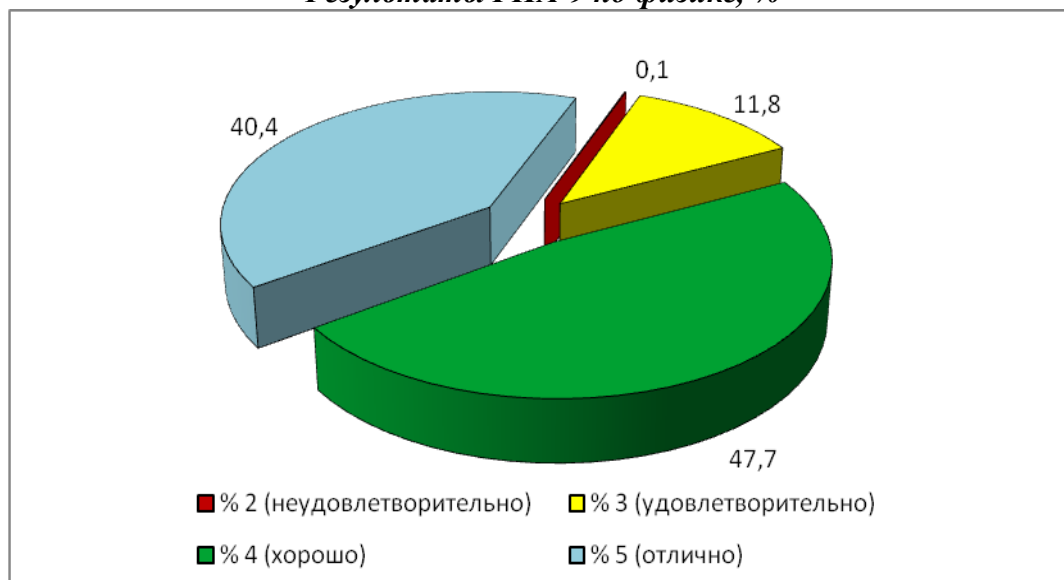

Диаграмма 11

Результаты ГИА-9 по физике, %

Диаграмма 12

Изменение количества оценок (по пятибалльной шкале) по физике, %

2.4 Результаты по химии

Таблица 13

№ п/п	Код АТЕ	Район	Кол-во экзаменуемых	Кол-во сдавших предмет	% сдавших	Кол-во не сдавших предмет	Соответствие годовых и экзаменационных оценок			Средний балл по АТЕ
							% соответствия	% повышения	% понижения	
1	201	Алгайский	31	31	100,0	0	56,0	44,0	0,0	77,9
2	202	Аркадакский	30	30	100,0	0	57,0	40,0	3,0	73,3
3	203	Аткарский	54	54	100,0	0	50,0	35,2	14,8	75,0
4	204	Базарно-Карабулакский	43	43	100,0	0	61,0	29,0	10,0	71,5
5	205	Балаковский	207	206	99,5	1	43,0	37,0	20,0	73,5
6	206	Балашовский	144	144	100,0	0	53,9	34,2	11,9	79,8
7	207	Балтайский	11	11	100,0	0	90,9	9,1	0,0	79,2
8	208	Вольский	122	122	100,0	0	44,0	46,0	10,0	72,7
9	209	Воскресенский	11	11	100,0	0	1,7	4,3	94,0	68,5
10	210	Дергачёвский	34	34	100,0	0	27,2	49,6	23,0	87,1
11	211	Духовницкий	12	12	100,0	0	50,0	25,0	25,0	72,8
12	212	Екатериновский	19	19	100,0	0	50,0	17,0	33,0	61,4
13	213	Ершовский	85	85	100,0	0	44,3	55,0	4,7	76,1
14	214	Ивантеевский	24	24	100,0	0	44,0	24,0	32,0	72,7
15	215	Калининский	52	52	100,0	0	48,1	42,3	9,6	80,3
16	216	Красноармейский	48	48	100,0	0	61,1	24,8	14,1	73,9
17	217	Краснокутский	39	39	100,0	0	48,7	51,3	0,0	78,7
18	218	Краснопартизанский	13	13	100,0	0	62,0	8,0	30,0	66,2
19	219	Лысогорский	25	25	100,0	0	48,0	8,0	44,0	69,0
20	220	Марксовский	50	50	100,0	0	15,5	12,8	71,7	71,8
21	221	Новобурасский	26	25	96,2	1	58,0	24,0	18,0	67,4
22	222	Новоузенский	67	67	100,0	0	51,2	39,5	9,3	73,4
23	223	Озинский	24	24	100,0	0	37,5	62,5	0,0	75,5
24	224	Перелобский	10	10	100,0	0	26,6	20,0	33,3	68,0
25	225	Петровский	57	57	100,0	0	75,3	24,6	0,1	82,5
26	226	Питерский	22	22	100,0	0	77,0	23,0	0,0	75,8
27	227	Пугачёвский	70	70	100,0	0	43,0	49,0	8,0	74,7