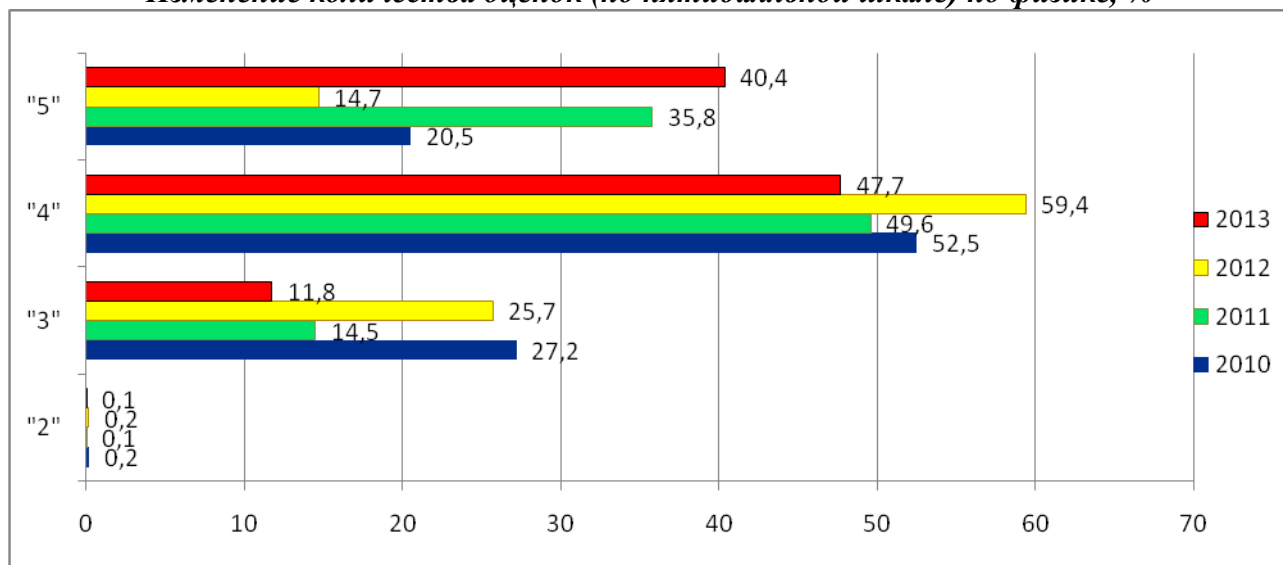

Изменение количества оценок (по пятибалльной шкале) по физике, %

2.4 Результаты по химии

Таблица 13

№ п/п	Код АТЕ	Район	Кол-во экзаменуемых	Кол-во сдавших предмет	% сдавших	Кол-во не сдавших предмет	Соответствие годовых и экзаменационных оценок			Средний балл по АТЕ
							% соответствия	% повышения	% понижения	
1	201	Алгайский	31	31	100,0	0	56,0	44,0	0,0	77,9
2	202	Аркадакский	30	30	100,0	0	57,0	40,0	3,0	73,3
3	203	Аткарский	54	54	100,0	0	50,0	35,2	14,8	75,0
4	204	Базарно-Карабулакский	43	43	100,0	0	61,0	29,0	10,0	71,5
5	205	Балаковский	207	206	99,5	1	43,0	37,0	20,0	73,5
6	206	Балашовский	144	144	100,0	0	53,9	34,2	11,9	79,8
7	207	Балтайский	11	11	100,0	0	90,9	9,1	0,0	79,2
8	208	Вольский	122	122	100,0	0	44,0	46,0	10,0	72,7
9	209	Воскресенский	11	11	100,0	0	1,7	4,3	94,0	68,5
10	210	Дергачёвский	34	34	100,0	0	27,2	49,6	23,0	87,1
11	211	Духовницкий	12	12	100,0	0	50,0	25,0	25,0	72,8
12	212	Екатериновский	19	19	100,0	0	50,0	17,0	33,0	61,4
13	213	Ершовский	85	85	100,0	0	44,3	55,0	4,7	76,1
14	214	Ивантеевский	24	24	100,0	0	44,0	24,0	32,0	72,7
15	215	Калининский	52	52	100,0	0	48,1	42,3	9,6	80,3
16	216	Красноармейский	48	48	100,0	0	61,1	24,8	14,1	73,9
17	217	Краснокутский	39	39	100,0	0	48,7	51,3	0,0	78,7
18	218	Краснопартизанский	13	13	100,0	0	62,0	8,0	30,0	66,2
19	219	Лысогорский	25	25	100,0	0	48,0	8,0	44,0	69,0
20	220	Марксовский	50	50	100,0	0	15,5	12,8	71,7	71,8
21	221	Новобурасский	26	25	96,2	1	58,0	24,0	18,0	67,4
22	222	Новоузенский	67	67	100,0	0	51,2	39,5	9,3	73,4
23	223	Озинский	24	24	100,0	0	37,5	62,5	0,0	75,5
24	224	Перелобский	10	10	100,0	0	26,6	20,0	33,3	68,0
25	225	Петровский	57	57	100,0	0	75,3	24,6	0,1	82,5
26	226	Питерский	22	22	100,0	0	77,0	23,0	0,0	75,8
27	227	Пугачёвский	70	70	100,0	0	43,0	49,0	8,0	74,7