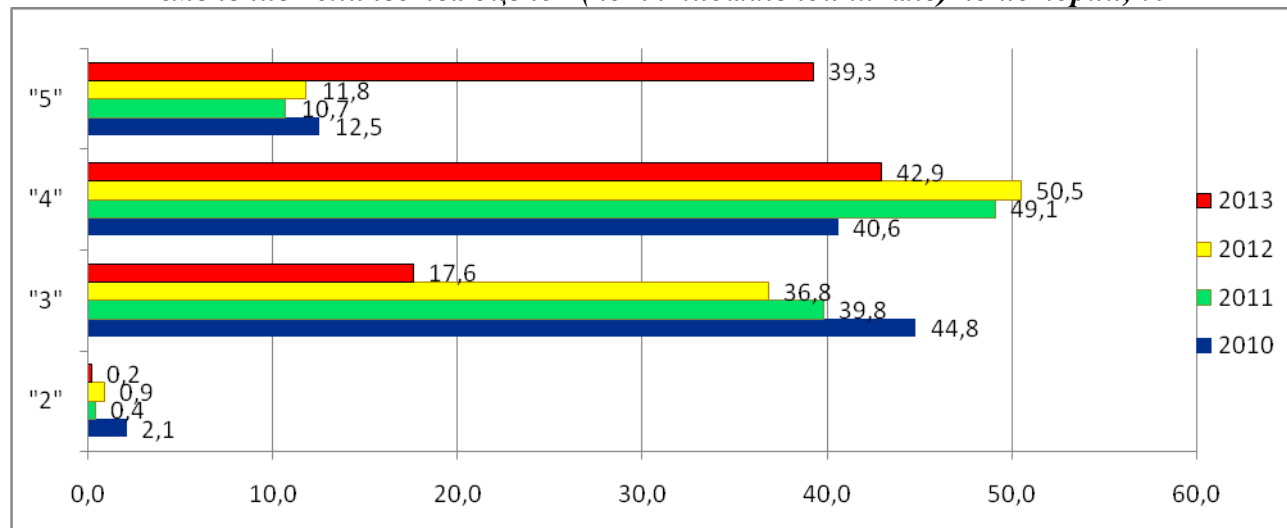

Диаграмма 24

Изменение количества оценок (по пятибалльной шкале) по истории, %