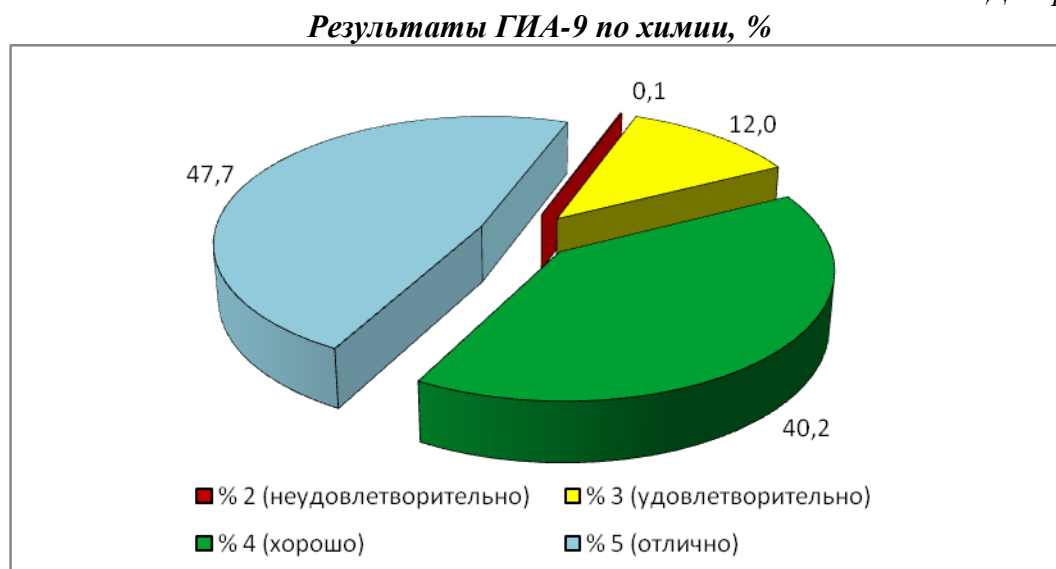

Диаграмма 14

Диаграмма 15

Изменение количества оценок (по пятибалльной шкале) по химии, %

2.5 Результаты по информатике и ИКТ

Таблица 14

№ п/п	Код АТЕ	Район	Кол-во экзаменуемых	Кол-во сдавших предмет	% сдавших	Кол-во не сдавших предмет	Соответствие годовых и экзаменационных оценок			Средний балл по АТЕ
							% соответствия	% повышения	% понижения	
1	201	Алгайский	17	17	100,0	0	62,0	26,0	13,0	85,8
2	202	Аркадакский	15	15	100,0	0	73,0	27,0	0,0	81,5
3	203	Аткарский	20	20	100,0	0	35,0	60,0	5,0	76,5
4	204	Базарно-Карабулакский	35	35	100,0	0	81,0	9,0	10,0	71,5
5	205	Балаковский	324	324	100,0	0	25,0	54,0	21,0	81,7