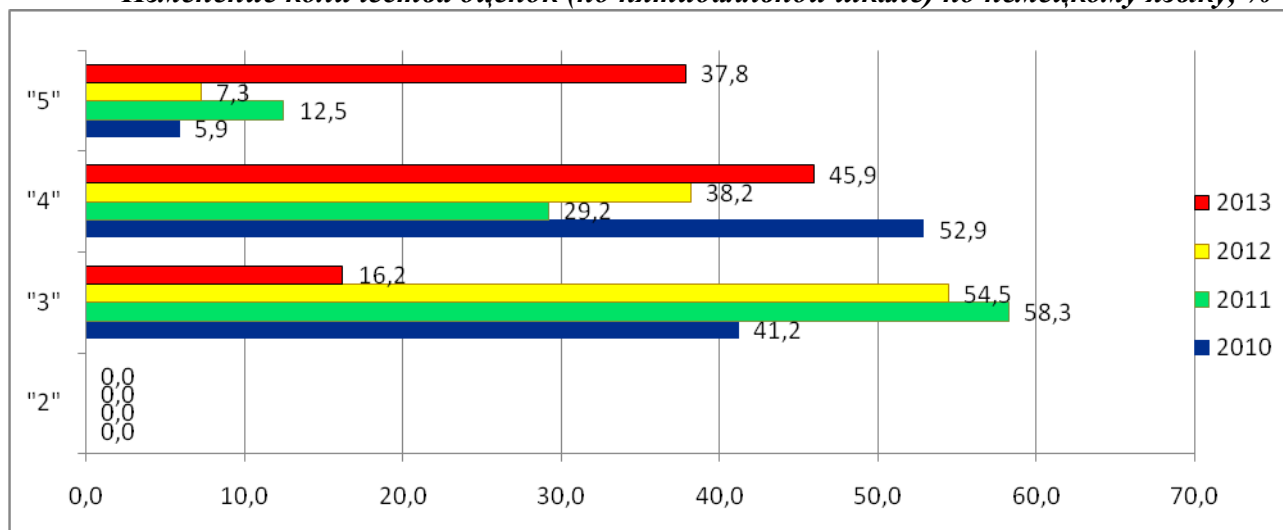

Диаграмма 31

Средний балл по АТЕ по немецкому языку

Диаграмма 32

Результаты ГИА-9 по немецкому языку, %

Изменение количества оценок (по пятибалльной шкале) по немецкому языку, %

2.11 Результаты по французскому языку