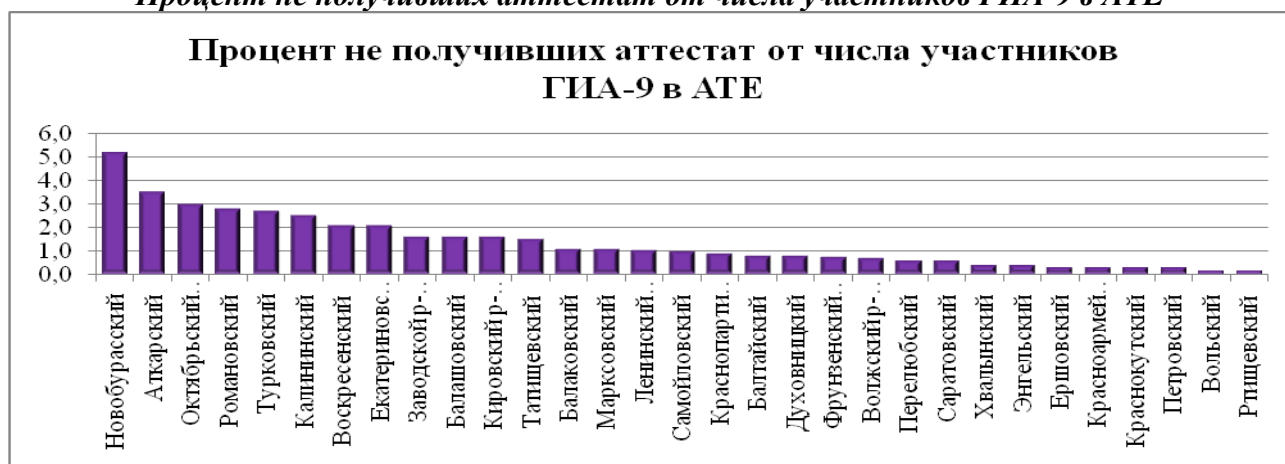

В ОУ АТЕ Базарно-Карабулакского, Дергачёвского, Ивантеевского, Лысогорского, Озинского, Пугачёвского, Ровенского районов, ЗАТО Михайловский, ЗАТО Светлый, ЗАТО Шиханы нет выпускников, не получивших аттестаты, хотя в 2012 году такие были. В Алтайском, Аркадакском, Новоузенском, Питерском, Советском, Фёдоровском районах, как и в прошлом году, все выпускники получили аттестаты. Таблица 8.

Таблица 8

Районы, в которых все обучающиеся IX классов получили аттестаты об основном (общем) образовании

Код АТЕ	Район	Код АТЕ	Район
201	Алгайский	226	Питерский
202	Аркадакский	227	Пугачёвский
204	Базарно-Карабулакский	228	Ровенский
210	Дергачёвский	233	Советский
214	Ивантеевский	236	Фёдоровский
219	Лысогорский	239	ЗАТО Шиханы
222	Новоузенский	240	ЗАТО Светлый
223	Озинский	248	ЗАТО Михайловский

В Балтайском, Духовницком, Екатерининском, Романовском, Саратовском, Хвалынском районах в 2012 году не было выпускников, не получивших аттестаты, тогда как в этом году они есть.

Диаграмма 3

Процент не получивших аттестат от числа участников ГИА-9 в АТЕ