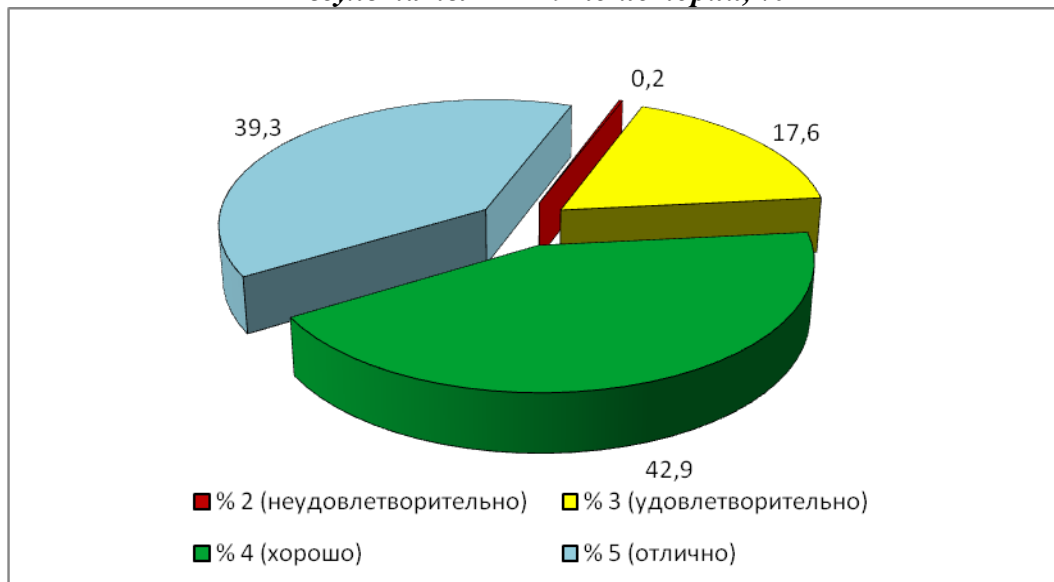

Количественное соотношение экзаменационных оценок представлено на диаграмме 23. В 2013 году более чем в три раза увеличилась доля выпускников, сдавших экзамен на «5», и в два раза уменьшилась доля выпускников, сдавших экзамен на «3», что повлекло за собой значительное повышение качества знаний. Изменение доли экзаменационных оценок по пятибалльной шкале за четыре года отражено на диаграмме 24. Качество знаний по истории составляет 82,2% (в 2010 г. – 53,1%; в 2011 г. – 59,8%, в 2012 г. – 62,3%), успеваемость – 99,8% (в 2010 г. – 97,9%; в 2011 г. – 99,6%, в 2012 г. – 99,1%). Отметим, что качество знаний по этому предмету постоянно улучшается.

Диаграмма 23

Результаты ГИА-9 по истории, %