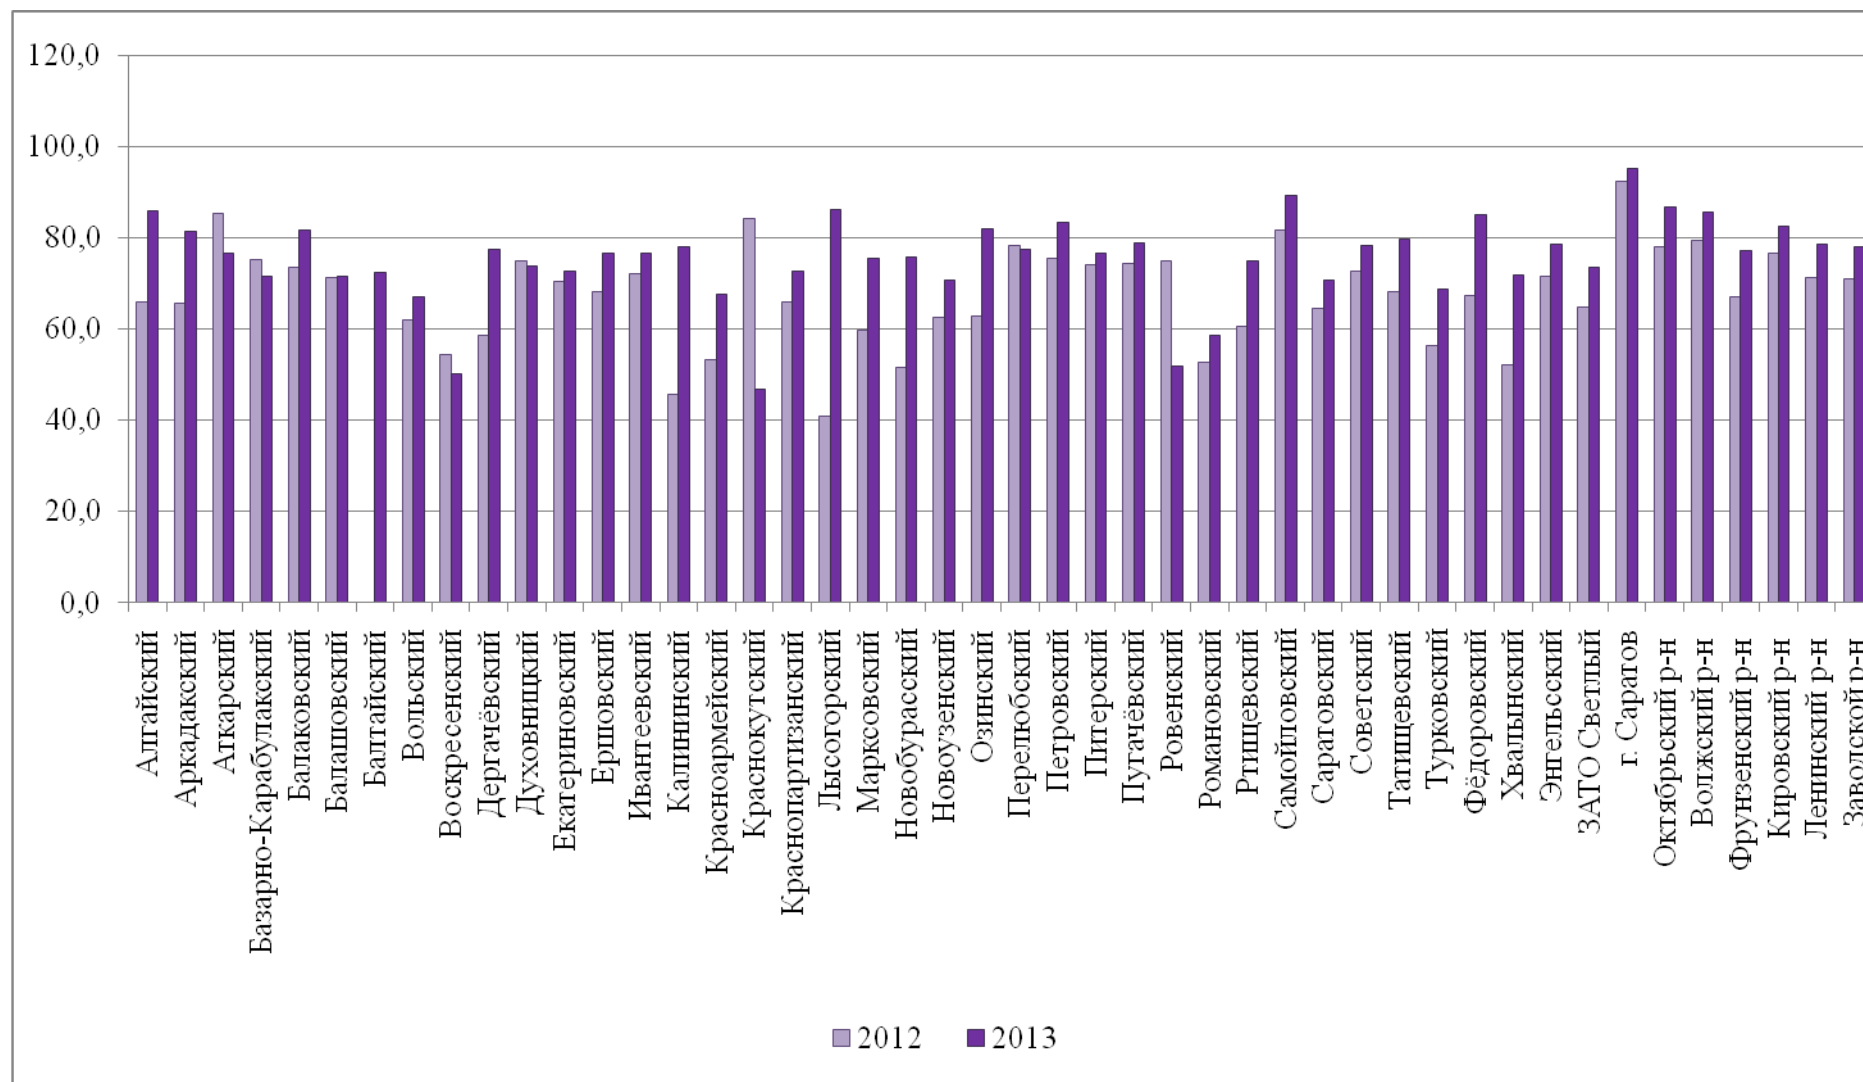

6	206	Балашовский	146	146	100,0	0	57,2	21,3	21,5	71,6
7	207	Балтайский	2	2	100,0	0	50,0	0,0	50,0	72,5
8	208	Вольский	101	101	100,0	0	56,0	26,0	18,0	67,1
9	209	Воскресенский	2	2	100,0	0	100,0	0,0	0,0	50,0
10	210	Дергачёвский	31	31	100,0	0	50,8	32,5	16,6	77,6
11	211	Духовницкий	4	4	100,0	0	0,0	0,0	100,0	73,8
12	212	Екатериновский	9	9	100,0	0	53,0	42,0	5,0	72,7
13	213	Ершовский	70	70	100,0	0	34,2	62,9	2,9	76,7
14	214	Ивантеевский	22	22	100,0	0	55,0	13,8	31,3	76,5
15	215	Калининский	16	16	100,0	0	50,0	44,0	6,0	78,1
16	216	Красноармейский	20	20	100,0	0	43,5	48,2	8,3	67,5
17	217	Краснокутский	4	4	100,0	0	59,4	28,1	12,5	46,8
18	218	Краснопартизанский	4	4	100,0	0	0,0	25,0	75,0	72,8
19	219	Лысогорский	6	6	100,0	0	66,7	16,6	16,7	86,3
20	220	Марксовский	62	61	98,4	1	17,5	32,2	50,3	75,5
21	221	Новобураский	35	35	100,0	0	53,0	36,0	11,0	75,9
22	222	Новоузенский	20	20	100,0	0	61,7	30,6	7,7	70,8
23	223	Озинский	37	37	100,0	0	0,5	0,5	0,0	82,1
24	224	Перелобский	13	13	100,0	0	63,0	5,8	6,3	77,6
25	225	Петровский	19	19	100,0	0	91,0	9,0	0	83,4
26	226	Питерский	6	6	100,0	0	67,0	16,5	16,5	76,5
27	227	Пугачёвский	149	149	100,0	0	46,0	46,0	8,0	78,8
28	228	Ровенский	3	3	100,0	0	66,7	0,0	33,3	51,7
29	229	Романовский	7	7	100,0	0	71,4	14,3	14,3	58,6
30	230	Ртищевский	45	45	100,0	0	54,0	26,0	20,0	75,0
31	231	Самойловский	3	3	100,0	0	66,5	33,5	0,0	89,3
32	232	Саратовский	24	24	100,0	0	51,6	26,2	22,2	70,7
33	233	Советский	42	42	100,0	0	33,3	66,7	0,0	78,3
34	234	Татищевский	27	27	100,0	0	44,4	48,2	7,4	79,6
35	235	Турковский	16	16	100,0	0	31,3	37,5	31,3	68,7
36	236	Фёдоровский	10	10	100,0	0	50,0	50,0	0,0	85,0
37	237	Хвалынский	23	23	100,0	0	56,5	19,0	8,7	71,8
38	238	Энгельсский	258	258	100,0	0	48,1	43,4	8,5	78,7
39	240	ЗАТО Светлый	14	14	100,0	0	71,0	29,0	0,0	73,6
40	241	г. Саратов	94	94	100,0	0	30,5	68,4	1,1	95,3
41	242	Октябрьский р-н	207	207	100,0	0	38,6	58,0	3,4	86,8
42	243	Волжский р-н	194	194	100,0	0	44,9	53,6	1,5	85,5
43	244	Фрунзенский р-н	68	68	100,0	0	45,6	50,0	4,4	77,3
44	245	Кировский р-н	172	172	100,0	0	42,0	56,0	2,0	82,6
45	246	Ленинский р-н	376	376	100,0	0	37,4	56,1	6,5	78,7
46	247	Заводской р-н	277	277	100,0	0	47,2	41,8	11,0	78,1

По результатам государственной (итоговой) аттестации IX классов в независимой форме средний балл по области по информатике составил 79,0. В сравнении с результатами 2012 года средний балл по области значительно повысился – на 6,9 балла.

В территориальном разрезе лучшие результаты по среднему баллу по информатике в общеобразовательных учреждениях, подведомственных комитету по образованию администрации г. Саратова (95,3), Самойловского (89,3) и Лысогорского (86,3) районов.

Минимальные значения среднего балла в общеобразовательных учреждениях Краснокутского района (46,6) (диаграмма 16).

Средний балл по АТЕ по информатике и ИКТ