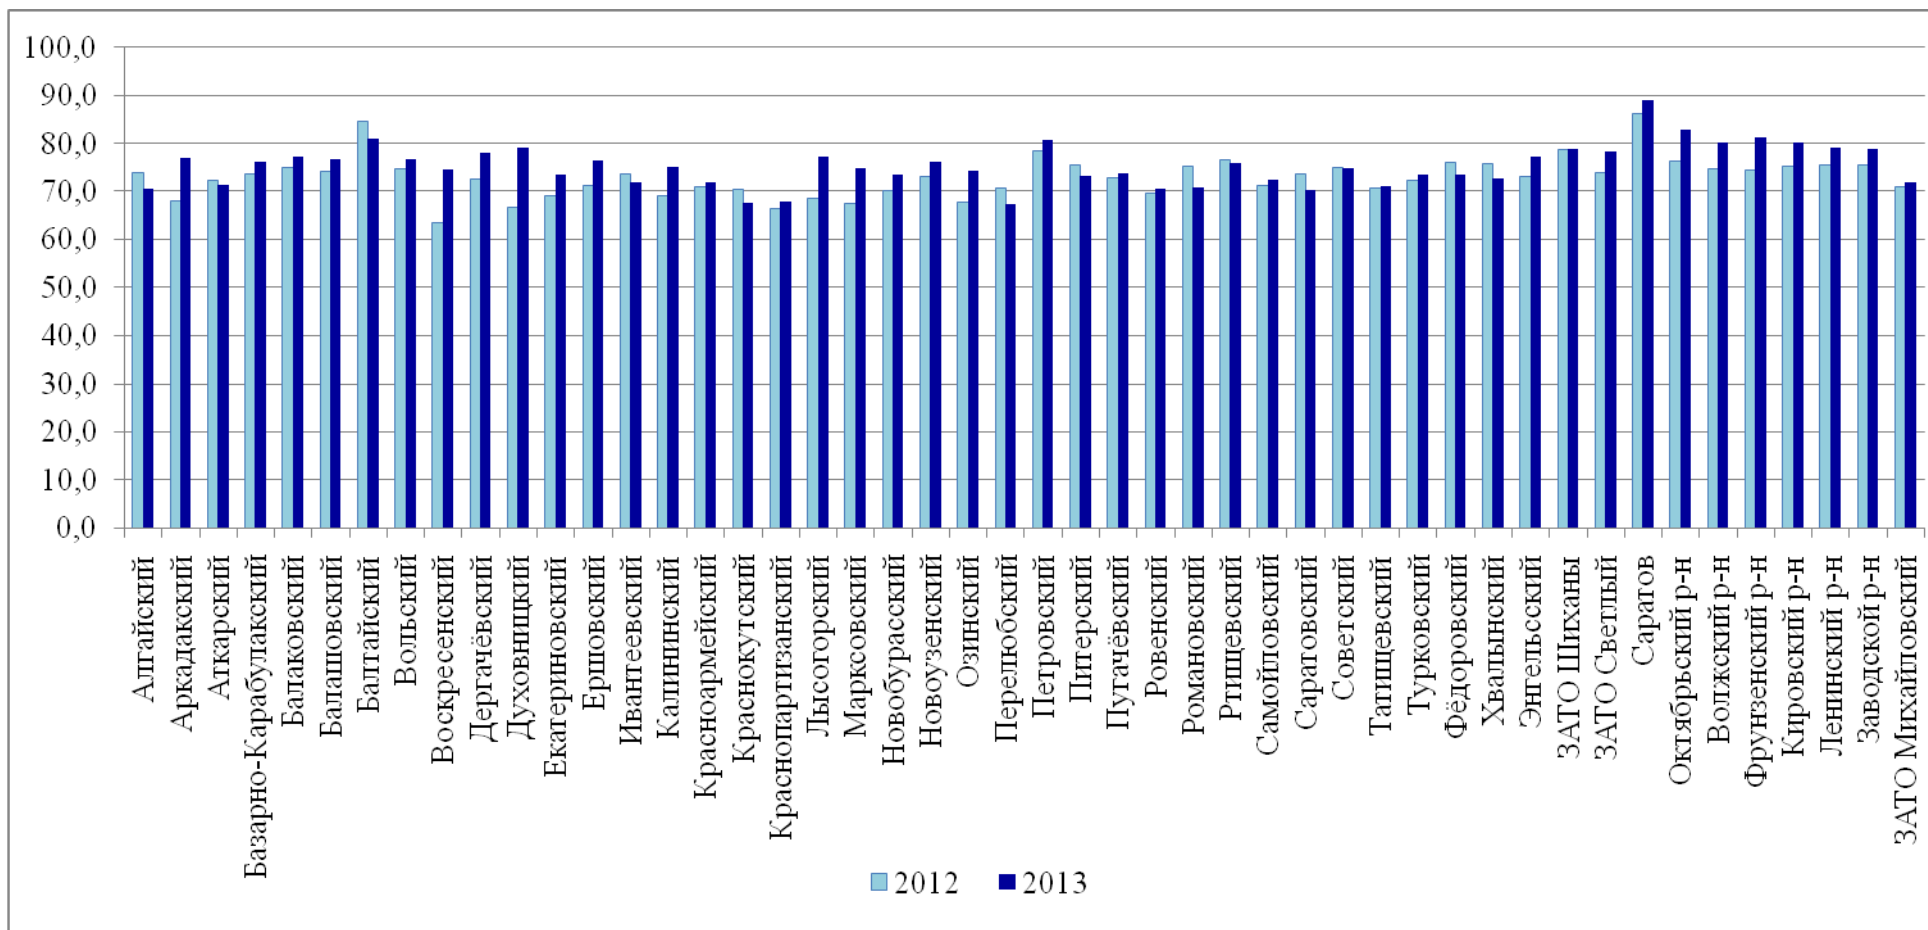

№ п/п	Код АТЕ	Район	Кол-во экзаменуемых	Кол-во сдавших предмет	% сдавших	Кол-во не сдавших предмет	Соответствие годовых и экзаменационных оценок			Средний балл по АТЕ²
							% соответствия	% повышения	% понижения	
43	243	Волжский р-н	739	739	100,0	0	41,8	54,1	4,1	80,2
44	244	Фрунзенский р-н	398	398	100,0	0	33,4	62,1	4,5	81,3
45	245	Кировский р-н	741	741	100,0	0	44,0	52,2	3,2	80,2
46	246	Ленинский р-н	1892	1890	99,9	3	85,9	8,4	5,8	79,2
47	247	Заводской р-н	1262	1260	99,8	2	49,6	45,1	5,3	78,9
48	248	ЗАТО Михайловский	28	28	100,0	0	71,4	14,3	14,3	72,0

По результатам государственной (итоговой) аттестации IX классов в независимой форме средний балл по области по русскому языку составил 76,8. В сравнении с результатами 2012 года средний балл по области вырос на 3 балла.

В территориальном разрезе лучшие результаты по среднему баллу по русскому языку в общеобразовательных учреждениях г. Саратова (89,1), Балтайского (81,1), Петровского (80,7) районов, а также Октябрьского (83,0), Фрунзенского (81,3), Волжского (80,2), Кировского (80,2) районов г. Саратова.

Минимальное значение среднего балла в общеобразовательных учреждениях Перелюбского района – 67,5 балла (диаграмма 4).

Наиболее высокий процент соответствия годовых оценок и результатов независимой аттестации у выпускников Ленинского района г. Саратова (85,9%). Более 60% соответствия в девяти муниципалитетах (Алгайский, Ивантеевский, Краснокутский, Новобураский, Петровский, Саратовский, Советский районы, ЗАТО Светлый, ЗАТО Михайловский). В ОУ, подведомственных комитету по образованию администрации г. Саратова, экзаменационные оценки выше или соответствуют годовым. Менее 40% соответствия в ОУ Балаковского, Воскресенского районов, г. Саратова и Фрунзенского района. В Воскресенском и Краснопартизанском районах процент понижения годовых оценок больше, чем процент повышения. В Ленинском районе г. Саратова процент повышения экзаменационных оценок по отношению к годовым составляет 74,3%.

Количественное соотношение экзаменационных оценок представлено на диаграмме 5. В 2013 году увеличилась доля выпускников, сдавших экзамен на «5», и уменьшилась доля выпускников, сдавших экзамен на «3», за счет чего повысилось качество знаний. Изменение доли экзаменационных оценок по пятибалльной шкале за четыре года отражено на диаграмме 6. Качество знаний по русскому языку составляет 64,7% (в 2010 г. – 53,9%; в 2011 г. – 55,6%, в 2012 г. – 64,3%), успеваемость – 99,6% (в 2010 г. – 98,56%; в 2011 г. – 99,4%, в 2012 г. – 99,5%). Таким образом, имеет место устойчивая положительная динамика по этим важнейшим показателям.

Средний балл по АТЕ по русскому языку