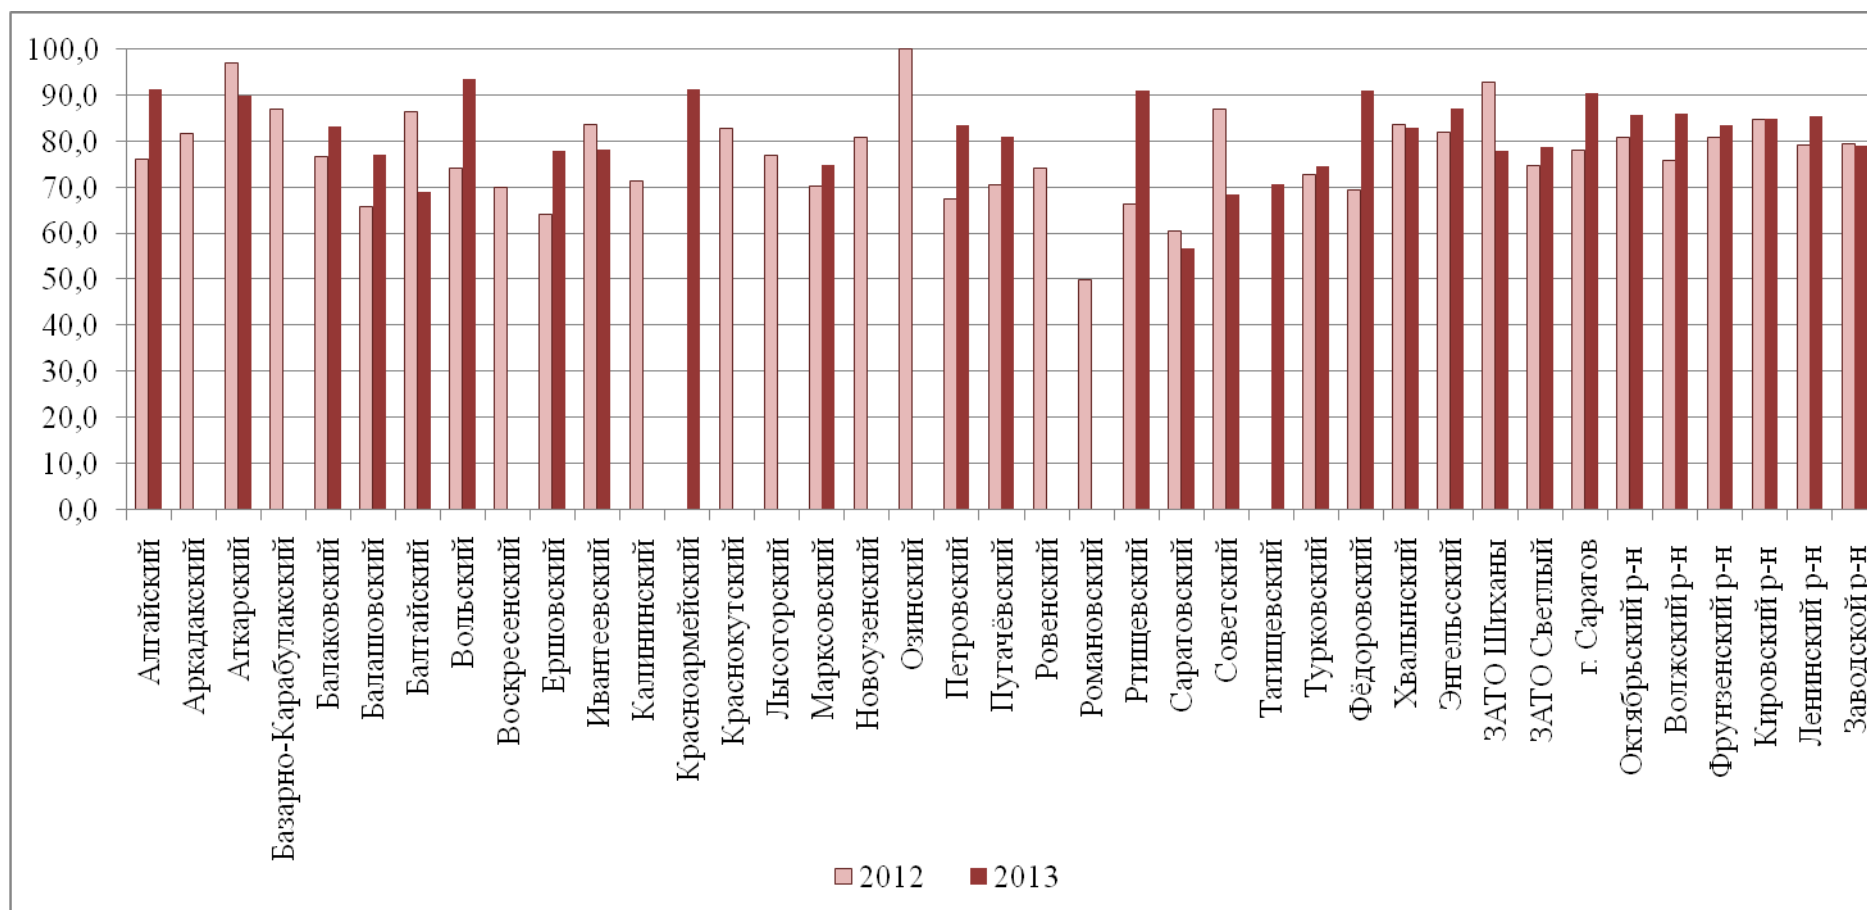

2.9 Результаты по английскому языку

Таблица 18

№ п/п	Код АТЕ	Район	Кол-во экзаменуемых	Кол-во сдавших предмет	% сдавших	Кол-во не сдавших предмет	Соответствие годовых и экзаменационных оценок			Средний балл по АТЕ
							% соответствия	% повышения	% понижения	
1	201	Алгайский	9	9	100,0	0	72,0	28,0	0,0	91,4
2	203	Аткарский	4	4	100,0	0	75,0	0,0	25,0	89,8
3	205	Балаковский	45	45	100,0	0	62,0	17,0	21,0	83,3
4	206	Балашовский	18	18	100,0	0	54,2	25,0	20,8	77,2
5	207	Балтайский	1	1	100,0	0	0,0	0,0	100,0	69,0
6	208	Вольский	12	12	100,0	0	83,0	17,0	0,0	93,5
7	213	Ершовский	5	5	100,0	0	60,0	20,0	20,0	78,0
8	214	Ивантеевский	6	6	100,0	0	17,0	17,0	66,0	78,3
9	216	Красноармейский	4	4	100,0	0	45,0	25,0	30,0	91,3
10	220	Марковский	17	17	100,0	0	11,2	35,5	53,3	74,8
11	225	Петровский	4	4	100,0	0	75,0	25,0	0,0	83,5
12	227	Пугачёвский	3	3	100,0	0	67,0	-	33,0	81,0
13	230	Ртищевский	3	3	100,0	0	100,0	-	-	91,0
14	232	Саратовский	5	5	100,0	0	16,5	0,0	83,5	56,8
15	233	Советский	4	4	100,0	0	25,0	50,0	25,0	68,5
16	234	Татищевский	4	4	100,0	0	50,0	0,0	50,0	70,8
17	235	Турковский	2	2	100,0	0	50,0	-	50,0	74,5
18	236	Фёдоровский	1	1	100,0	0	100,0	0,0	0,0	91,0
19	237	Хвальныйский	7	7	100,0	0	71,4	0,0	28,6	83,0
20	238	Энгельский	74	74	100,0	0	48,6	39,2	12,2	87,1
21	239	ЗАТО Шиханы	3	3	100,0	0	0,0	66,7	33,3	78,0
22	240	ЗАТО Светлый	5	5	100,0	0	40,0	20,0	40,0	78,8
23	241	г. Саратов	36	36	100,0	0	29,7	64,9	5,4	90,6
24	242	Октябрьский р-н	34	34	100,0	0	41,3	55,8	2,9	85,8
25	243	Волжский р-н	85	85	100,0	0	45,9	49,4	4,7	86,0
26	244	Фрунзенский р-н	56	56	100,0	0	48,2	39,3	12,5	83,6
27	245	Кировский р-н	85	85	100,0	0	53,6	32,1	14,3	84,8
28	246	Ленинский р-н	51	51	100,0	0	51,0	41,2	7,8	85,6
29	247	Заводской р-н	23	23	100,0	0	60,1	8,6	31,3	79,0

По результатам государственной (итоговой) аттестации IX классов в независимой форме средний балл в области по английскому языку составил 84,4. В сравнении с результатами 2012 года средний балл повысился на 6,1 балла.

Лучшие результаты по среднему баллу (при статистически значимом количестве участников) получены в общеобразовательных учреждениях Вольского района (93,5). В большинстве АТЕ этот экзамен сдавали до десяти человек.

В отличие от других предметов, на экзамене по английскому языку многие выпускники получили оценки более высокие, чем годовые.

Минимальное значение среднего балла в общеобразовательных учреждениях Саратовского района – 56,8 балла (диаграмма 28).

Количественное соотношение экзаменационных оценок представлено на диаграмме 29. В 2013 году практически в 1,5 раза увеличилась доля выпускников, сдавших экзамен на «5», и в два раза уменьшилась доля выпускников, сдавших экзамен на «3», что повлекло за собой повышение качества знаний. Изменение доли экзаменационных оценок по пятибалльной шкале за четыре года отражено на диаграмме 30.

Средний балл по АТЕ по английскому языку