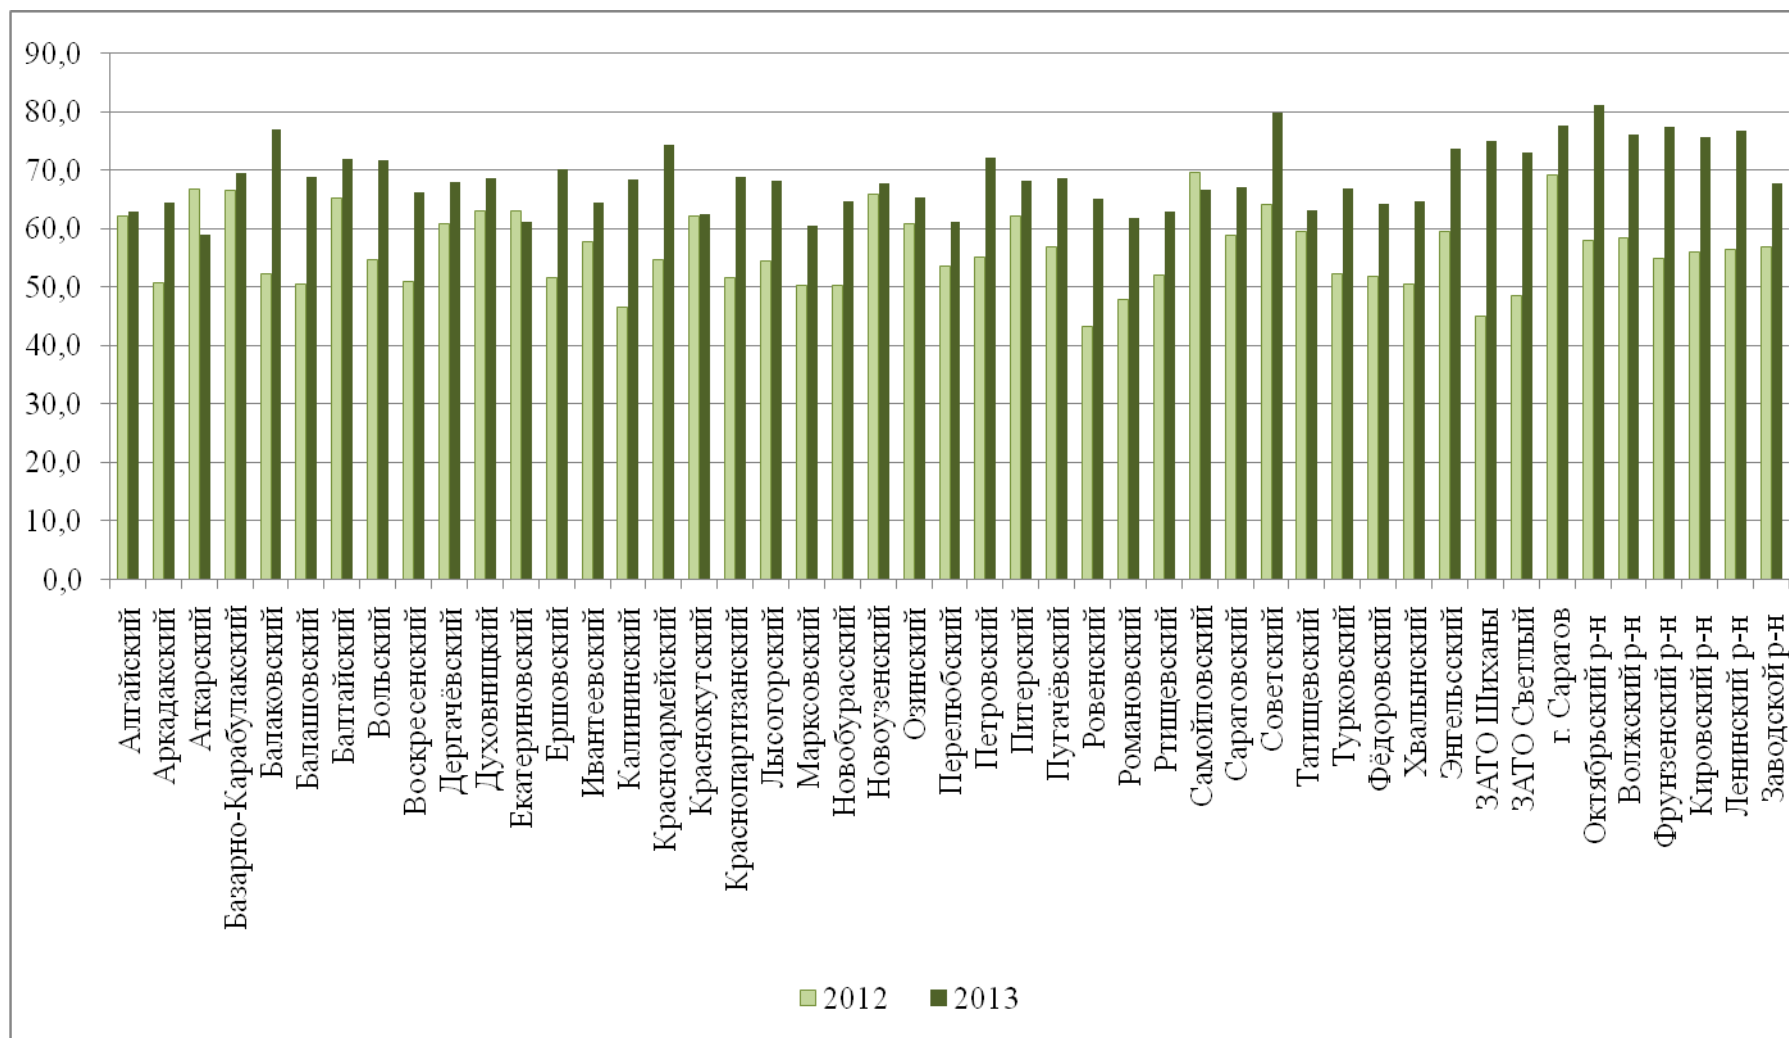

Средний балл по АТЕ по биологии