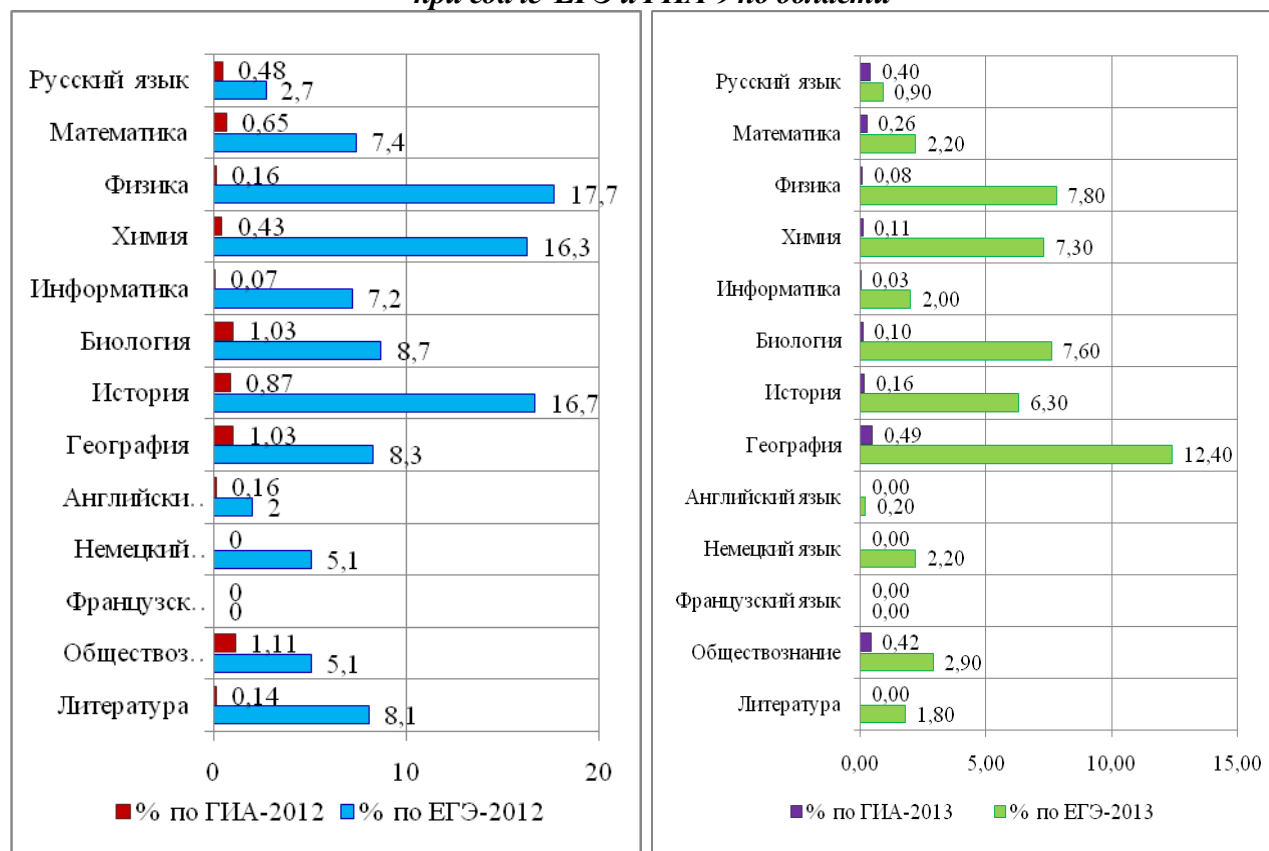

Из приведенных данных видно, что доля неудовлетворительных оценок по всем предметам при сдаче экзаменов в независимой форме за курс основного общего образования существенно ниже, чем за курс полного среднего образования (диаграмма 43).

Диаграмма 43

Процент неудовлетворительных оценок по предметам при сдаче ЕГЭ и ГИА-9 по области

2.15 Результаты ГИА-9 по типам образовательных учреждений

Таблица 24

Средний балл по предметам ГИА-9 в зависимости от типа ОУ

Предмет	ГОУ	НОУ	Кадетские школы	Лицеи	Лицей-интернаты	Гимназии	ООШ	ОСОШ	СОШ	ШИ	СОШ УИП	САНШИ
Русский язык	75,5	81,0	78,3	85,1	81,6	85,5	71,4	54,1	75,6	77,8	81,6	76,9
Математика	47,4	58,2	56,4	64,6	58,3	64,7	46,1	35,5	51,2	51,5	58,3	50,1
Физика	65,2	64,2	65,1	75,8	63,5	77,3	59,0	36,6	65,5	69,9	74,6	69,3
Химия	73,9	84,9	90,3	82,8	79,2	85,9	69,4	39,9	75,5	73,4	80,3	73,4
Информатика	86,3	72,7	85,7	84,5	71,5	85,0	63,2	61,5	76,2	73,9	83,1	86,3
Биология	66,9	86,4	81,2	84,9	83,5	84,8	64,6	45,2	69,5	80,8	78,7	80,8
История	83,6	70,0	63,9	79,1	75,2	78,4	65,8	48,3	70,2	83,4	77,8	87,9
География	67,1	77,5	79,3	81,2	77,0	83,3	70,9	50,2	72,7	67,6	78,3	67,6
Английский язык	-	79,3	77,3	87,1	79,3	87,7	83,3	59,0	79,3	-	80,7	-
Немецкий язык	-	-	-	78,5	-	85,7	-	-	69,8	-	75,9	-
Французский язык	-	-	-	-	-	87,3	-	-	75,0	-	89,8	-
Обществознание	66,0	74,6	73,1	82,2	73,9	82,3	65,6	47,0	71,3	73,6	78,3	75,3
Литература	87,0	-	70,0	69,7	72,9	71,0	60,2	-	59,9	87,0	68,7	87,0

Среди инновационных общеобразовательных учреждений практически по всем предметам наилучшие результаты имеют выпускники гимназий, незначительно уступая выпускникам лицеев только по двум предметам: биологии и истории. Самые низкие результаты у выпускников ОСОШ. Диаграммы 44-56.