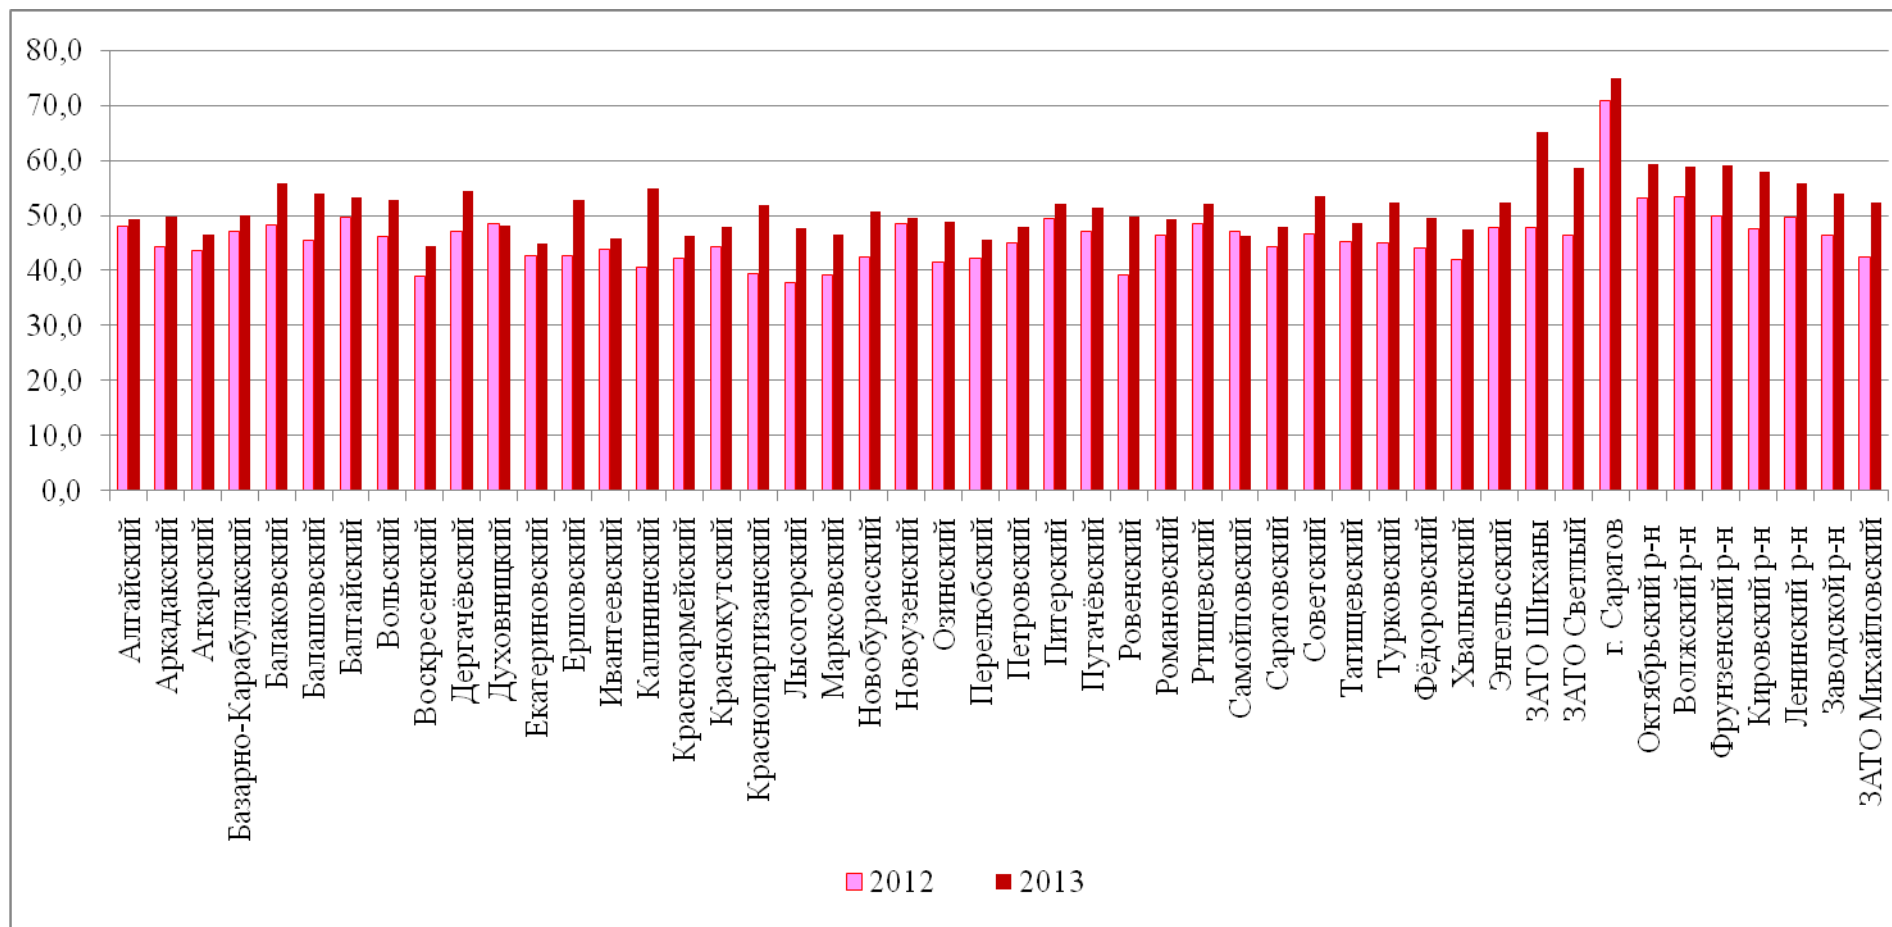

№ п/п	Код АТЕ	Район	Кол-во экзаменуемых	Кол-во сдавших предмет	% сдавших	Кол-во не сдавших предмет	Соответствие годовых и экзаменационных оценок			Средний балл по АТЕ
							% соответствия	% повышения	% понижения	
7	207	Балтайский	122	122	100,0	0	57,4	41,8	0,8	53,3
8	208	Вольский	604	604	100,0	0	48,0	50,0	2,0	52,9
9	209	Воскресенский	99	98	99,0	1	1,9	74,7	11,7	44,4
10	210	Дергачёвский	188	187	99,5	1	46,5	37,5	15,7	54,5
11	211	Духовницкий	125	125	100,0	0	68,0	27,0	5,0	48,1
12	212	Екатериновский	197	197	100,0	0	56,0	19,0	25,0	45,0
13	213	Ершовский	399	399	100,0	0	36,8	61,7	1,5	52,7
14	214	Ивантеевский	162	160	98,8	2	61,0	32,0	7,0	45,9
15	215	Калининский	335	335	100,0	0	34,8	62,4	2,8	54,8
16	216	Красноармейский	328	326	99,4	2	44,2	45,4	10,4	46,2
17	217	Краснокутский	280	280	100,0	0	48,6	49,2	2,2	47,9
18	218	Краснопартизанский	118	118	100,0	0	43,0	54,0	3,0	51,9
19	219	Лысогорский	177	177	100,0	0	52,0	38,4	9,6	47,7
20	220	Марковский	657	656	99,8	1	52,6	33,3	14,1	46,4
21	221	Новобураский	170	169	99,4	1	46,0	36,0	18,0	50,8
22	222	Новоузенский	324	324	100,0	0	71,6	23,8	4,6	49,6
23	223	Озинский	231	231	100,0	0	47,6	48,5	3,9	48,9
24	224	Перелобский	162	162	100,0	0	54,4	29,8	15,8	45,6
25	225	Петровский	343	343	100,0	0	76,4	23,6	0,0	48,0
26	226	Питерский	145	145	100,0	0	62,4	37,4	0,2	52,2
27	227	Пугачёвский	494	494	100,0	0	40,0	55,0	5,0	51,5
28	228	Ровенский	147	147	100,0	0	30,6	65,4	4,0	49,8
29	229	Романовский	112	112	100,0	0	44,6	48,2	7,1	49,2
30	230	Ртищевский	444	443	99,8	1	40,8	57,1	2,1	52,0
31	231	Самойловский	208	208	100,0	0	59,1	36,9	4,0	46,3
32	232	Саратовский	336	336	100,0	0	56,4	39,8	3,8	48,0
33	233	Советский	227	227	100,0	0	13,2	86,8	0,0	53,6
34	234	Татищевский	267	267	100,0	0	43,1	46,1	10,8	48,6
35	235	Турковский	111	111	100,0	0	45,0	50,5	4,5	52,4
36	236	Фёдоровский	196	196	100,0	0	45,0	52,0	3,0	49,6
37	237	Хвалынский	228	228	100,0	0	55,0	30,0	15,0	47,4
38	238	Энгельсский	2170	2169	99,9	1	43,0	55,0	1,8	52,3
39	239	ЗАТО Шиханы	58	58	100,0	0	13,8	84,5	1,7	65,2
40	240	ЗАТО Светлый	40	40	100,0	0	27,0	70,0	3,0	58,6
41	241	г. Саратов	178	178	100,0	0	12,9	86,6	0,6	74,8
42	242	Октябрьский р-н	783	783	100,0	0	29,4	70,0	0,6	59,2
43	243	Волжский р-н	739	738	99,9	1	25,8	73,3	0,9	58,9
44	244	Фрунзенский р-н	398	398	100,0	0	22,6	77,4	0,0	59,1
45	245	Кировский р-н	741	740	99,9	1	26,4	72,2	1,4	57,9
46	246	Ленинский р-н	1895	1895	100,0	0	83,4	11,3	5,3	55,9
47	247	Заводской р-н	1263	1261	99,8	2	43,1	55,5	1,4	53,9
48	248	ЗАТО Михайловский	28	28	100,0	0	60,7	35,7	3,6	52,3

По результатам государственной (итоговой) аттестации IX классов в независимой форме средний балл по области по математике составил 53,0. В сравнении с результатами 2011 года он повысился на 5,9 балла.

В территориальном разрезе лучшие результаты по среднему баллу по математике в общеобразовательных учреждениях, подведомственных комитету по образованию администрации г. Саратова (74,8), ЗАТО Шиханы (65,2), Октябрьского (59,2) и Фрунзенского (59,1) районов г. Саратова.

Средний балл по АТЕ по математике