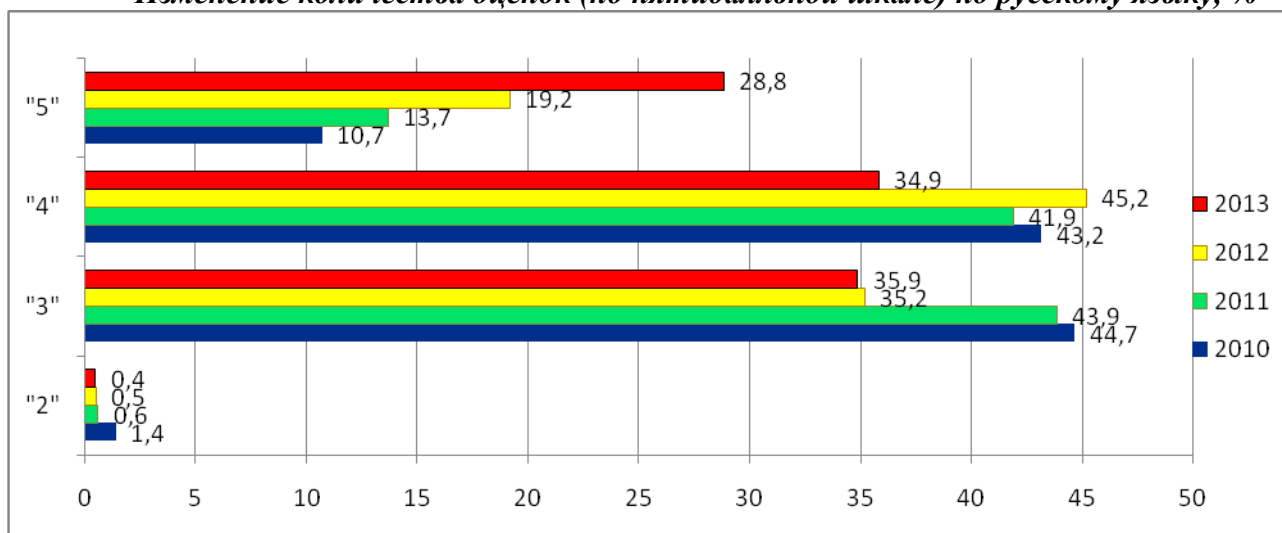

Средний балл по АТЕ по русскому языку

Перевод оценок в пятибалльную шкалу осуществлялся в соответствии с рекомендациями ФИПИ.

Диаграмма 5

Диаграмма 6

Изменение количества оценок (по пятибалльной шкале) по русскому языку, %