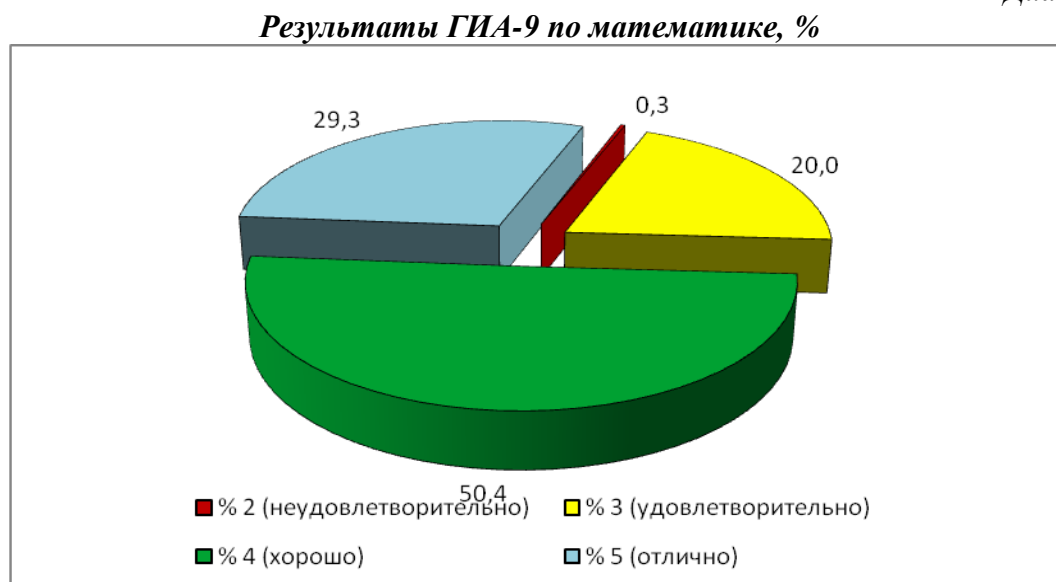

Диаграмма 8

Диаграмма 9

2.3 Результаты по физике

Таблица 12

№ п/п	Код АТЕ	Район	Кол-во экзаменуемых	Кол-во сдавших предмет	% сдавших	Кол-во не сдавших предмет	Соответствие годовых и экзаменационных оценок			Средний балл по АТЕ
							% соответствия	% повышения	% понижения	
1	201	Алгайский	32	32	100,0	0	68,0	19,0	13,0	73,9
2	202	Аркадакский	24	24	100,0	0	87,0	0,0	13,0	60,2
3	203	Аткарский	48	48	100,0	0	66,7	22,9	10,4	59,1
4	204	Базарно-Карабулакский	42	42	100,0	0	68,0	29,0	3,0	63,3
5	205	Балаковский	277	277	100,0	0	48,0	39,0	13,0	76,5
6	206	Балашовский	150	150	100,0	0	53,1	26,5	20,4	63,8
7	207	Балтайский	13	13	100,0	0	69,2	30,8	0,0	75,4
8	208	Вольский	101	101	100,0	0	47,0	50,0	3,0	69,6
9	209	Воскресенский	15	15	100,0	0	12,6	49,6	37,8	68,1
10	210	Дергачёвский	42	42	100,0	0	67,0	31,0	1,1	69,5
11	211	Духовницкий	10	10	100,0	0	50,0	30,0	20,0	67,4
12	212	Екатериновский	37	37	100,0	0	43,0	20,0	37,0	52,3
13	213	Ершовский	138	138	100,0	0	22,5	76,1	1,4	70,4
14	214	Ивантеевский	26	26	100,0	0	54,6	20,4	25,0	64,3
15	215	Калининский	41	41	100,0	0	53,7	39,0	7,3	71,5
16	216	Красноармейский	66	66	100,0	0	41,0	38,9	20,1	67,9
17	217	Краснокутский	38	38	100,0	0	54,5	31,8	13,7	58,6
18	218	Краснопартизанский	17	17	100,0	0	41,0	53,0	6,0	66,4
19	219	Лысогорский	9	9	100,0	0	44,5	33,3	22,2	60,7
20	220	Марксовский	99	99	100,0	0	22,3	13,5	64,2	53,8
21	221	Новобурасский	45	45	100,0	0	33,0	36,0	31,0	59,7
22	222	Новоузенский	37	37	100,0	0	29,1	56,6	14,3	67,8
23	223	Озинский	27	27	100,0	0	26,0	74,0	0,0	77,3
24	224	Перелобский	13	13	100,0	0	39,2	6,3	54,6	58,9
25	225	Петровский	34	34	100,0	0	54,0	46,0	0	72,2
26	226	Питерский	17	17	100,0	0	70,0	30,0	0,0	58,2
27	227	Пугачёвский	147	147	100,0	0	35,0	59,0	6,0	65,8
28	228	Ровенский	14	14	100,0	0	71,4	21,4	7,1	67,4
29	229	Романовский	1	1	100,0	0	0,0	0,0	100,0	42,0
30	230	Ртищевский	78	78	100,0	0	40,0	53,3	6,7	65,7
31	231	Самойловский	11	11	100,0	0	83,3	0,0	16,7	63,7
32	232	Саратовский	48	48	100,0	0	64,0	32,3	3,7	62,3
33	233	Советский	51	51	100,0	0	21,6	78,4	0,0	62,7
34	234	Татищевский	57	57	100,0	0	40,4	40,3	19,3	58,8
35	235	Турковский	13	13	100,0	0	23,1	69,2	7,7	78,6
36	236	Фёдоровский	17	17	100,0	0	53,0	35,0	12,0	66,9
37	237	Хвалынский	40	40	100,0	0	80,0	12,5	7,5	65,1
38	238	Энгельсский	282	281	99,6	1	43,0	57,0	0,0	66,1
39	239	ЗАТО Шиханы	11	11	100,0	0	54,5	0,0	45,5	60,1
40	240	ЗАТО Светлый	2	2	100,0	0	50,0	0,0	50,0	44,0
41	241	г. Саратов	95	95	100,0	0	25,3	73,7	1,1	80,7
42	242	Октябрьский р-н	201	201	100,0	0	34,5	62,0	3,5	77,1
43	243	Волжский р-н	143	143	100,0	0	26,6	69,2	4,2	78,3
44	244	Фрунзенский р-н	73	73	100,0	0	31,5	61,6	6,9	66,6
45	245	Кировский р-н	115	115	100,0	0	34,8	59,1	6,1	67,3
46	246	Ленинский р-н	320	320	100,0	0	34,7	59,4	5,9	69,6
47	247	Заводской р-н	292	292	100,0	0	37,4	57,1	5,6	68,4
49	248	ЗАТО Михайловский	3	3	100,0	0	66,7	0,0	33,3	75,0